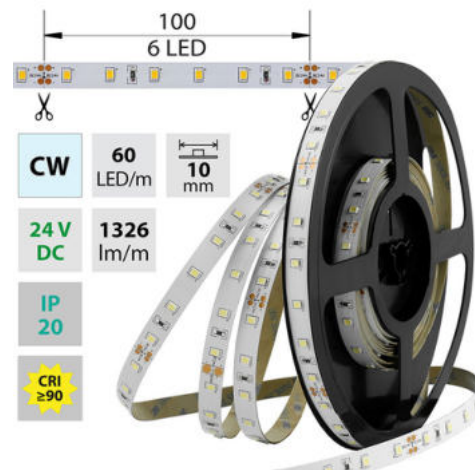

support@mcled.cz

Popis: LED pásek SMD2835, studená bílá (6000K), 14,4W, 60LED, 1326lm/m, segment 100mm, 6LED/segment, IP20, DC 24V, životnost 54000h, šíře 10mm, bílý PCB pásek, max. délka pásku při jednostranném zapojení: 5m, opatřen samolepicí páskou 3M, UV stabilní.

Parametry:

Provedení: **Páska**

Způsob montáže: **Povrchová montáž**

Typ světelného zdroje: **LED nevyměnitelný**

Počet LED na metr [-]: **60**

Výkon na metr [W]: **14,4**

Světelný tok na metr [lm]: **1326**

Počet pólů: **2**

Průřez vodiče [mm²]: **0,82**

Způsob připojení: **Kabel**

Směr vyzařování: **kolmo**

Typ čipu: **SMD 2835**

Barva základny: **bílá**

Barvná uniformita (MacAdamova elipsa): **SDCM3**

Napětí světelného zdroje: **24**

Třída energetické účinnosti dle nařízení EK 2019/2015: **G**

CW 5800 - 6100 K	SMD 2835	60 LED/m	14,4 W/m	1326 lm/m	10 mm
IP 20	24 V DC	6 LED 100 mm	54⁰⁰⁰ h L70	120°	

CW 5800 - 6100 K	SMD 2835	60 LED/m	14,4 W/m	1326 lm/m	10 mm
IP 20	24 V DC	6 LED 100 mm	35⁰⁰⁰ h L70	120°	