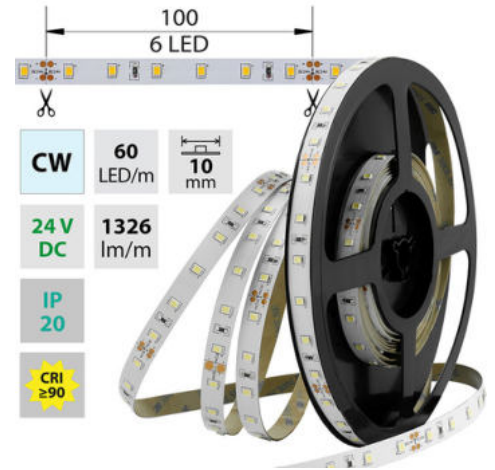

LED pásek CW, 60LED 1326lm/m 14,4W/m, 24V, IP20, 5m

Kód produktu: **ML-126.702.60.0**

Typ produktu: **2835CW-H60L10W20F24**

McLED Asist

+420 220 184 886, +420 220 184 827, +420 220 184 894, +420 220 184 881

support@mcled.cz

Popis: LED pásek SMD2835, studená bílá (6000K), 14,4W, 60LED, 1326lm/m, segment 100mm, 6LED/segment, IP20, DC 24V, životnost 54000h, šíře 10mm, bílý PCB pásek, max. délka pásku při jednostranném zapojení: 5m, opatřen samolepicí páskou 3M, UV stabilní.

Parametry:

Provedení: **Páska**

Způsob montáže: **Povrchová montáž**

Typ světelného zdroje: **LED nevyměnitelný**

Počet LED na metr [-]: **60**

Výkon na metr [W]: **14,4**

Světelný tok na metr [lm]: **1326**

Počet pólů: **2**

Průřez vodiče [mm²]: **0,82**

Způsob připojení: **Kabel**

Směr vyzařování: **kolmo**

Typ čipu: **SMD 2835**

Barva základny: **bílá**

Barvná uniformita (MacAdamova elipsa): **SDCM3**

Napětí světelného zdroje: **24**