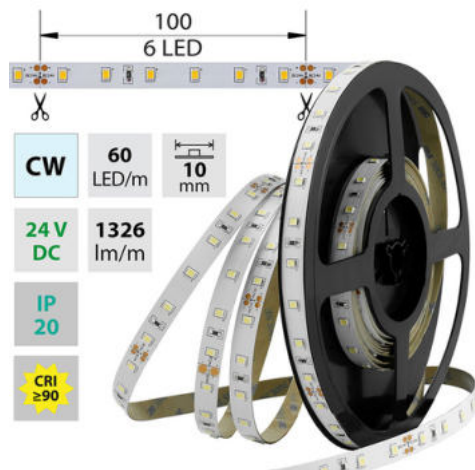

support@mcled.cz

Popis: LED pásek SMD2835, studená bílá (6000K), 14,4W, 60LED, 1326lm/m, segment 100mm, 6LED/segment, IP20, DC 24V, životnost 54000h, šíře 10mm, bílý PCB pásek, max. délka pásku při jednostranném zapojení: 5m, opatřen samolepicí páskou 3M, UV stabilní.

Počet pólů: **2**

Průřez vodiče [mm²]: **0,82**

Způsob připojení: **Kabel**

Směr vyzařování: **kolmo**

Typ čipu: **SMD 2835**

Barva základny: **bílá**

Barvná uniformita (MacAdamova elipsa): **SDCM3**

Napětí světelného zdroje: **24**

Barva světla: **studeně bílý CW**

Svítilnost: **vysoká - osvětlovací**

Dělitelnost pásku po [mm]: **100 mm**

Počet připojovacích vodičů: **2**

Počet LED na segment: **6**

Záruka McLED [M]: **60**

EAN: **8595607128834**

Třída energetické účinnosti dle nařízení EK 2019/2015: **G**

CW 5800 - 6100 K	SMD 2835	60 LED/m	14,4 W/m	1326 lm/m	10 mm
IP 20	24 V DC	6 LED 100 mm	54⁰⁰⁰ h L70	120°	

CW 5800 - 6100 K	SMD 2835	60 LED/m	14,4 W/m	1326 lm/m	10 mm
IP 20	24 V DC	6 LED 100 mm	35⁰⁰⁰ h L70	120°	