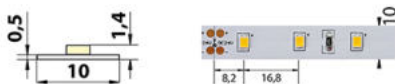

CW 5800 - 6100 K	SMD 2835	60 LED/m	14,4 W/m	1326 lm/m	10 mm
IP 20	24 V DC	6 LED 100 mm	54⁰⁰⁰ h L70	120°