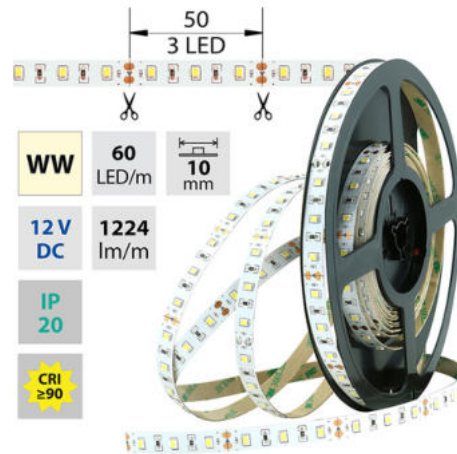

Popis: LED pásek SMD2835, 2800-3100K (teple bílý WW), 14,4W, 60LED, 1224lm/m, segment 50mm, 3LED/segment, IP20, DC 12V, životnost 54000h, šíře 10mm, bílý PCB pásek, max. délka pásku při jednostranném zapojení: 5m, opatřen samolepící páskou 3M, UV stabilní.

Počet pólů: **2**

Průřez vodiče [mm²]: **0,82**

Způsob připojení: **Kabel**

Směr vyzařování: **kolmo**

Typ čipu: **SMD 2835**

Barva základny: **bílá**

Barvná uniformita (MacAdamova elipsa): **SDCM3**

Napětí světelného zdroje: **12**

Svítilnost: **vysoká - osvětlovací**

Dělitelnost pásku po [mm]: **50 mm**

Počet připojovacích vodičů: **2**

Počet LED na segment: **3**

Záruka McLED [M]: **60**

EAN: **8595607128780**

Třída energetické účinnosti dle nařízení EK

2019/2015: **G**

WW 2800 - 3100 K	SMD 2835	60 LED/m	14,4 W/m	1224 lm/m	10 mm
IP 20	12 V DC	3 LED 50 mm	54000 h _{L70}	120°	

CRI
≥90

WW 2800 - 3100 K	SMD 2835	60 LED/m	14,4 W/m	1224 lm/m	10 mm
IP 20	12 V DC	3 LED 50 mm	35000 h _{L70}	120°	