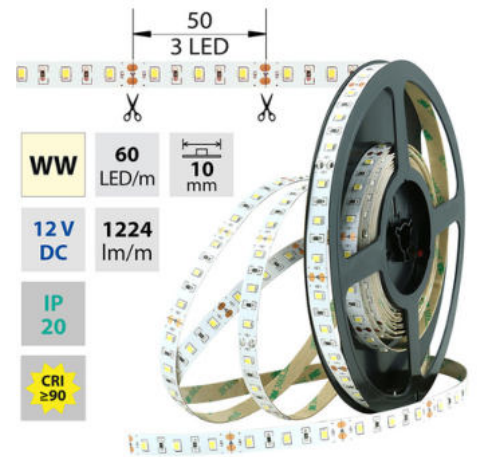

LED pásek WW, 60LED 1224lm/m 14,4W/m, 12V, IP20, 5m

Kód produktu: ML-121.700.60.0

Typ produktu: 2835WW-H60L10W20F12

McLED Asist

+420 220 184 886, +420 220 184 827, +420 220 184 894, +420 220 184 881

support@mcled.cz

Popis: LED pásek SMD2835, 2800-3100K (teple bílý WW), 14,4W, 60LED, 1224lm/m, segment 50mm, 3LED/segment, IP20, DC 12V, životnost 54000h, šíře 10mm, bílý PCB pásek, max. délka pásku při jednostranném zapojení: 5m, opatřen samolepící páskou 3M, UV stabilní.

Parametry:

Provedení: **Páska**

Způsob montáže: **Povrchová montáž**

Typ světelného zdroje: **LED nevyměnitelný**

Počet LED na metr [-]: **60**

Výkon na metr [W]: **14,4**

Světelný tok na metr [lm]: **1224**

Počet pólů: **2**

Průřez vodiče [mm²]: **0,82**

Způsob připojení: **Kabel**

Směr vyzařování: **kolmo**

Typ čipu: **SMD 2835**

Barva základny: **bílá**

Barvná uniformita (MacAdamova elipsa): **SDCM3**

Napětí světelného zdroje: **12**