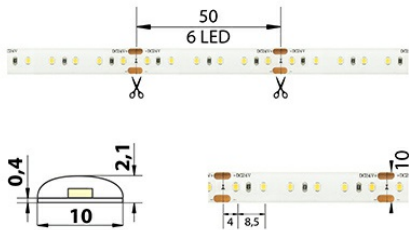

CW 5500- 6200 K	SMD 2216	120 LED/m	7,2 W/m	558 lm/m	 10 mm
IP 54	24 V DC	6 LED 50 mm	 35000 h L70	 120°	

McLED s.r.o., Vídeňská 185, 252 50 Vestec

ML-126.741.60.0

McLED® quality lighting