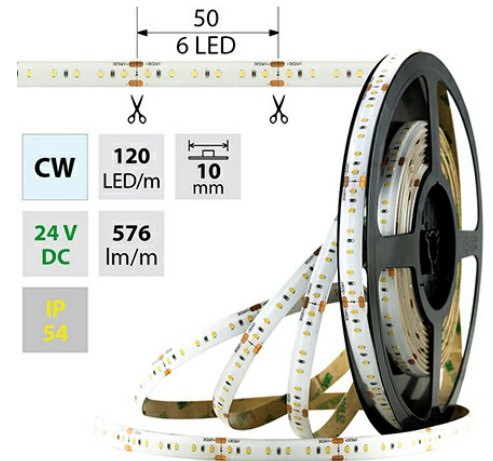

LED pásek CW, 120LED 558lm/m 7,2W/m, 24V, IP54, 5m

Kód produktu: **ML-126.741.60.0**

Typ produktu: **2216CW-M120L4W54F24**

McLED Asist

+420 220 184 886, +420 220 184 827, +420 220 184 894, +420 220 184 881

support@mcled.cz

Popis: **LED pásek SMD2216, studená bílá (6000K), 7,2W, 120LED, 558lm/m, segment 50mm, 6LED/segment, IP54, DC 24V, životnost 54000h, šíře 10mm, bílý PCB pásek, max. délka pásku při jednostranném zapojení: 5m, opatřen samolepicí páskou 3M, UV stabilní.**

Parametry:

Provedení: **Páska**

Způsob montáže: **Povrchová montáž**

Typ světelného zdroje: **LED nevyměnitelný**

Počet LED na metr [-]: **120**

Počet LED na 1 stopu [-]: **36,57421518**

Výkon na metr [W]: **7,2**

Umístění: **vlhké prostředí**

Výkon světelného zdroje na stopu [W]:

2,194452911

Světelný tok na metr [lm]: **558**

Druh napětí: **DC**

Napětí světeln. zdroje [V]: **24 -**

Úhel vyzařování [°]: **120**

Provozní jednotka: **LED driver napěťový**