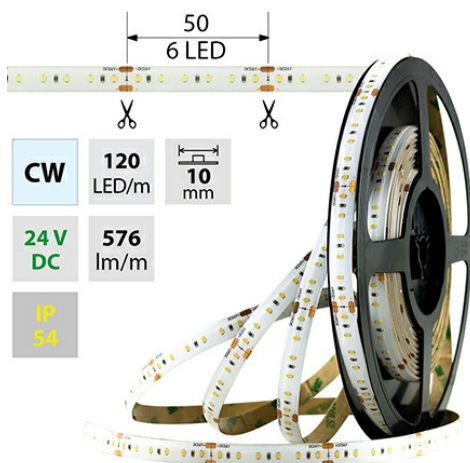

Parametry:

Provedení: **Páska**

Způsob montáže: **Povrchová montáž**

Typ světelného zdroje: **LED nevyměnitelný**

Počet LED na metr [-]: **120**

Počet LED na 1 stopu [-]: **36,57421518**

Výkon na metr [W]: **7,2**

Umístění: **vlhké prostředí**

Výkon světelného zdroje na stopu [W]:

2,194452911

Světelný tok na metr [lm]: **558**

Druh napětí: **DC**

Napětí světeln. zdroje [V]: **24 -**

Úhel vyzařování [°]: **120**

Provozní jednotka: **LED driver napěťový**

Třída energetické účinnosti vestavěného

světelného zdroje: **A++, A+, A (LED)**

Jmenovitá životnost L70/B10 při 25 °C [h]:

35000

Stupeň krytí: **IP54**

Třída ochrany: **III**

Max. celkový příkon [W]: **7,2**

Převládající barva světla: **Bílá**

Barevná teplota - rozsah [K]: **5500 - 6200**

Index podání barev CRI: **90-100 (třída 1A)**

Šířka [mm]: **5**

Výška / hloubka [mm]: **2,1**

Délka [mm]: **5000**

Délka segmentů [mm]: **50**

S koncovým dílem: **ne**

Se sadou k připojení: **ne**

S ochranným krytem: **ne**

Samolepicí: **ano**

Způsob kabeláže: **Zakončeno**

Počet pólů: **2**

Průřez vodiče [mm²]: **0,82**

Způsob propojení: **Kabel**

Směr vyzařování: **kolmo**

Typ čipu: **SMD 2216**

Barevná uniformita (MacAdamova elipsa): **SDCM5**

Napětí světelného zdroje: **24**

Max. délka pásku při jednostranném napájení [m]: **5**

Max. délka pásku při oboustranném napájení [m]: **10**

Pásek s délkou na míru: **ne**

Nutno umístit na hliníkový profil: **ne**

Barva světla: **studeně bílý CW**

Délka pásku v balení: **5m**

Dělitelnost pásku po [mm]: **50 mm**

Počet LED na segment: **6**

Záruka McLED [M]: **48**