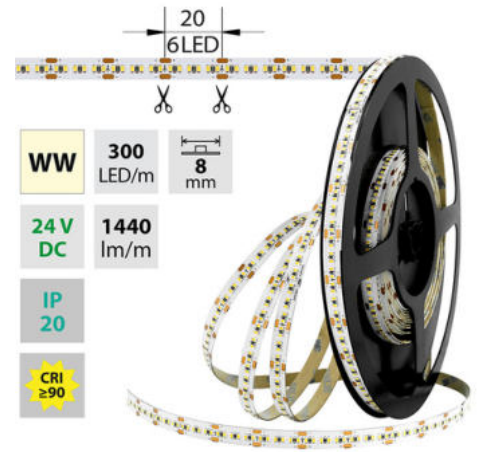

support@mcled.cz

Popis: LED pásek SMD2216, 2800-3100K (teple bílý WW), 18W, 300LED, 1440lm/m, segment 20mm, 6LED/segment, IP20, DC 24V, životnost 54000h, šíře 8mm, bílý PCB pásek, max. délka pásku při jednostranném zapojení: 5m, opatřen samolepící páskou 3M, UV stabilní.

Parametry:

Provedení: **Páska**

Způsob montáže: **Povrchová montáž**

Typ světelného zdroje: **LED nevyměnitelný**

Počet LED na metr [-]: **300**

Výkon na metr [W]: **18**

Světelný tok na metr [lm]: **1440**

Počet pólů: **2**

Průřez vodiče [mm²]: **0,82**

Způsob připojení: **Kabel**

Směr vyzařování: **kolmo**

Typ čipu: **SMD 2216**

Barva základny: **bílá**

Barvná uniformita (MacAdamova elipsa): **SDCM5**

Napětí světelného zdroje: **24**

Barva světla: **teple bílý WW**

Svítilnost: **vysoká - osvětlovací**

Dělitelnost pásku po [mm]: **20 mm**

Počet připojovacích vodičů: **2**

Počet LED na segment: **6**

Záruka McLED [M]: **60**

EAN: **8595607128360**