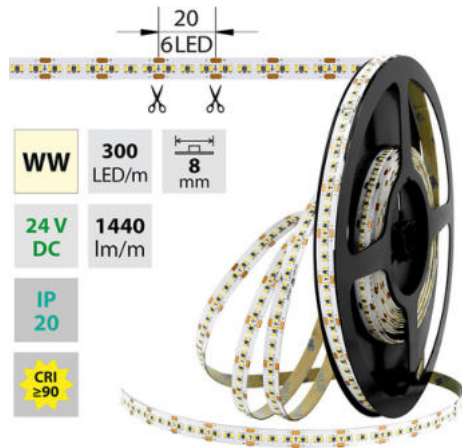

support@mcled.cz

Popis: LED pásek SMD2216, 2800-3100K (teple bílý WW), 18W, 300LED, 1440lm/m, segment 20mm, 6LED/segment, IP20, DC 24V, životnost 54000h, šíře 8mm, bílý PCB pásek, max. délka pásku při jednostranném zapojení: 5m, opatřen samolepící páskou 3M, UV stabilní.

Parametry:

Provedení: **Páska**

Způsob montáže: **Povrchová montáž**

Typ světelného zdroje: **LED nevyměnitelný**

Počet LED na metr [-]: **300**

Výkon na metr [W]: **18**

Světelný tok na metr [lm]: **1440**

Barva světla: **teple bílý WW**

Svítilnost: **vysoká - osvětlovací**

Dělitelnost pásku po [mm]: **20 mm**

Počet připojovacích vodičů: **2**

Počet LED na segment: **6**

Záruka McLED [M]: **60**

EAN: **8595607128360**

Třída energetické účinnosti dle nařízení EK 2019/2015: **G**

WW 2800 - 3100 K	SMD 2216	300 LED/m	18 W/m	1440 lm/m	8 mm
IP 20	24 V DC	6 LED 20 mm	35000 h L70	120°	AL-Profil

WW 2800 - 3100 K	SMD 2216	300 LED/m	18 W/m	1440 lm/m	8 mm
IP 20	24 V DC	6 LED 20 mm	35000 h L70	120°	AL-Profil