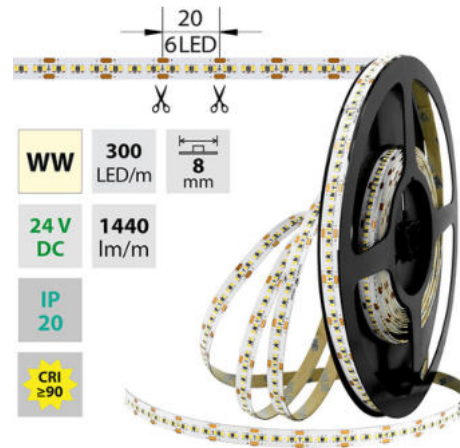

support@mcled.cz

Popis: LED pásek SMD2216, 2800-3100K (teple bílý WW), 18W, 300LED, 1440lm/m, segment 20mm, 6LED/segment, IP20, DC 24V, životnost 54000h, šíře 8mm, bílý PCB pásek, max. délka pásku při jednostranném zapojení: 5m, opatřen samolepící páskou 3M, UV stabilní.

Parametry:

Provedení: **Páska**

Způsob montáže: **Povrchová montáž**

Typ světelného zdroje: **LED nevyměnitelný**

Počet LED na metr [-]: **300**

Výkon na metr [W]: **18**

Světelný tok na metr [lm]: **1440**

Barva světla: **teple bílý WW**

Svítilnost: **vysoká - osvětlovací**

Dělitelnost pásku po [mm]: **20 mm**

Počet připojovacích vodičů: **2**

Počet LED na segment: **6**

Záruka McLED [M]: **60**

EAN: **8595607128360**

Třída energetické účinnosti dle nařízení EK 2019/2015: **G**

WW 2800 - 3100 K	SMD 2216	300 LED/m	18 W/m	1440 lm/m	8 mm
IP 20	24 V DC	6 LED 20 mm	35000 h L70	120°	AL-Profil

WW 2800 - 3100 K	SMD 2216	300 LED/m	18 W/m	1440 lm/m	8 mm
IP 20	24 V DC	6 LED 20 mm	35000 h L70	120°	AL-Profil