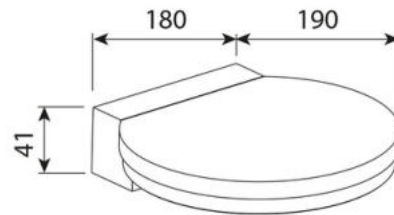

9 W	200-240 V	IP 65	CRI 80
max +60°C min -20°C	30 000 h (L70)		

4000 K