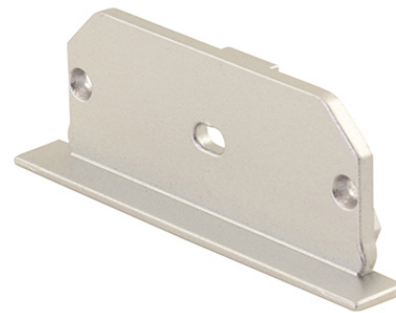

Koncovka s otvorem pro AH, stříbrná barva, 1ks

Kód produktu: **ML-762.006.07.1**

Typ produktu: AH - EC - with hole

McLED Asist

+420 220 184 886, +420 220 184 827, +420 220 184 894, +420 220 184 881

support@mcled.cz

Popis: Koncovka pro hliníkový profil AH, s otvorem, stříbrná barva, 1ks. Slouží k designovému zakončení profilu a zároveň k ochraně LED pásku proti vnikání nečistot z boční strany hliníkového profilu. Otvor slouží k přívodu napájení. Nabízíme rovněž variantu v provedení bez otvoru. Materiál: plast. Součástí dodávky jsou 2 vruty.

ML-762.006.07.1

Parametry:

Typ příslušenství: Koncovka

Materiál: Plast

Barva: Stříbrná

EAN: 8595607122009

ML-762.006.07.1