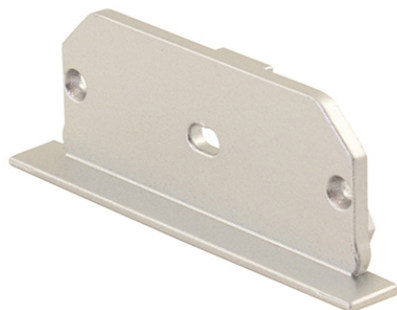

Popis: Koncovka pro hliníkový profil AH, s otvorem, stříbrná barva, 1ks. Slouží k designovému zakončení profilu a zároveň k ochraně LED pásku proti vnikání nečistot z boční strany hliníkového profilu. Otvor slouží k přívodu napájení. Nabízíme rovněž variantu v provedení bez otvoru. Materiál: plast. Součástí dodávky jsou 2 vruty.

ML-762.006.07.1

Parametry:

Typ příslušenství: Koncovka

Materiál: Plast

Barva: Stříbrná

EAN: 8595607122009

ML-762.006.07.1