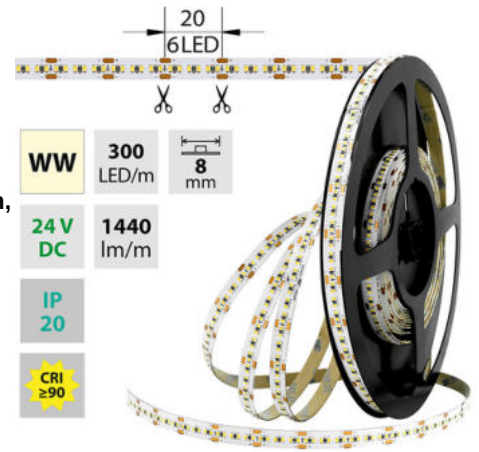

LED pásek WW, 300LED 1440lm/m 18W/m, 24V, IP20, 30m

Kód produktu: **ML-126.736.60.1**

Typ produktu: **2216WW-M300L8W20F24**

McLED Asist

+420 220 184 886, +420 220 184 827, +420 220 184 894, +420 220 184 881

support@mcled.cz

Popis: LED pásek SMD2216, teplá bílá (3000K), 18W, 300LED, 1440lm/m, segment 20mm, 6LED/segment, IP20, DC 24V, životnost 54000h, šíře 8mm, bílý PCB pásek, max. délka pásku při jednostranném zapojení: 5m, opatřen samolepicí páskou 3M, UV stabilní.

Parametry:

Provedení: **Páska**

Způsob montáže: **Povrchová montáž**

Typ světelného zdroje: **LED nevyměnitelný**

Počet LED na metr [-]: **300**

Výkon na metr [W]: **18**

Světelný tok na metr [lm]: **1440**

Počet pólů: **2**

Průřez vodiče [mm²]: **0,82**

Způsob připojení: **Kabel**

Směr vyzařování: **kolmo**

Typ čipu: **SMD 2216**

Barva základny: **bílá**

Barvná uniformita (MacAdamova elipsa): **SDCM5**

Napětí světelného zdroje: **24**