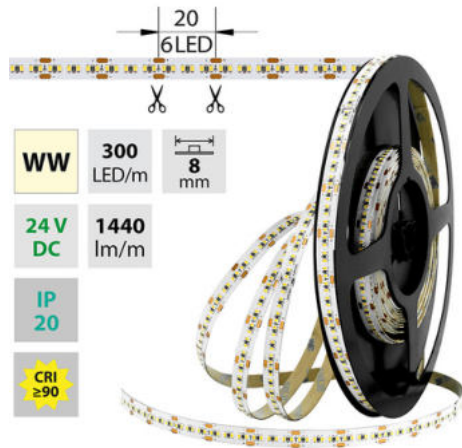

support@mcled.cz

Popis: LED pásek SMD2216, teplá bílá (3000K), 18W, 300LED, 1440lm/m, segment 20mm, 6LED/segment, IP20, DC 24V, životnost 54000h, šíře 8mm, bílý PCB pásek, max. délka pásku při jednostranném zapojení: 5m, opatřen samolepicí páskou 3M, UV stabilní.

Parametry:

Provedení: **Páska**

Způsob montáže: **Povrchová montáž**

Typ světelného zdroje: **LED nevyměnitelný**

Počet LED na metr [-]: **300**

Výkon na metr [W]: **18**

Světelný tok na metr [lm]: **1440**

Barva světla: **teple bílý WW**

Svítilnost: **vyšoká - osvětlovací**

Dělitelnost pásku po [mm]: **20 mm**

Počet připojovacích vodičů: **2**

Počet LED na segment: **6**

Záruka McLED [M]: **60**

EAN: **8594059198396**

Třída energetické účinnosti dle nařízení EK

2019/2015: **G**

WW	SMD 2216	300	18	1440	8
2800 - 3100 K		LED/m	W/m	lm/m	mm
IP 20	24 V DC	6 LED / 20 mm	35000 h L70	120°	AL-Profil