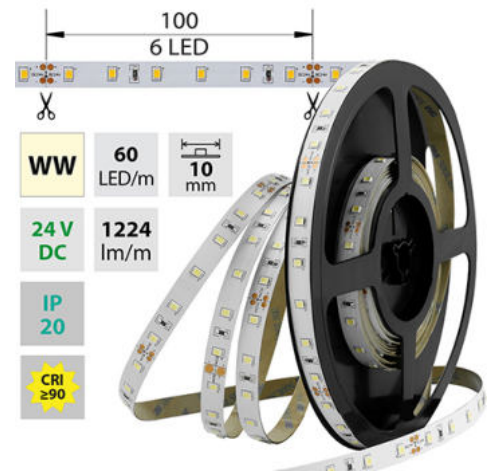

LED pásek WW, 60LED 1224lm/m 14,4W/m, 24V, IP20, 50m

Kód produktu: ML-126.700.60.2

Typ produktu: 2835WW-H60L10W20F24

McLED Asist

+420 220 184 886, +420 220 184 827, +420 220 184 894, +420 220 184 881

support@mcled.cz

Popis: LED pásek SMD2835, 2800-3100K (teple bílý WW), 14,4W, 60LED, 1224lm/m, segment 100mm, 6LED/segment, IP20, DC 24V, životnost 54000h, šíře 10mm, bílý PCB pásek, max. délka pásku při jednostranném zapojení: 5m, opatřen samolepící páskou 3M, UV stabilní.

Parametry:

Provedení: **Páska**

Způsob montáže: **Povrchová montáž**

Typ světelného zdroje: **LED nevyměnitelný**

Počet LED na metr [-]: **60**

Výkon na metr [W]: **14,4**

Světelný tok na metr [lm]: **1224**

Počet pólů: **2**

Průřez vodiče [mm²]: **0,82**

Způsob připojení: **Kabel**

Směr vyzařování: **kolmo**

Typ čipu: **SMD 2835**

Barva základny: **bílá**

Barvná uniformita (MacAdamova elipsa): **SDCM3**

Napětí světelného zdroje: **24**