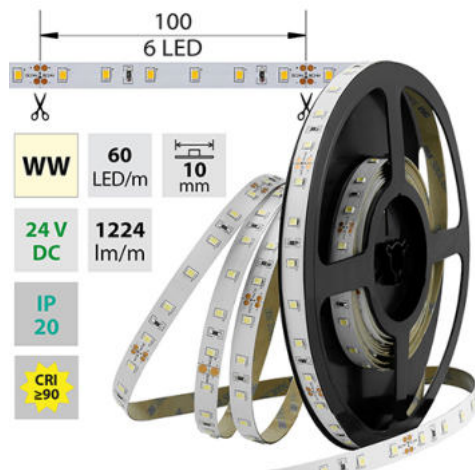

Popis: LED pásek SMD2835, 2800-3100K (teple bílý WW), 14,4W, 60LED, 1224lm/m, segment 100mm, 6LED/segment, IP20, DC 24V, životnost 54000h, šíře 10mm, bílý PCB pásek, max. délka pásku při jednostranném zapojení: 5m, opatřen samolepící páskou 3M, UV stabilní.

Parametry:

Provedení: **Páska**

Způsob montáže: **Povrchová montáž**

Typ světelného zdroje: **LED nevyměnitelný**

Počet LED na metr [-]: **60**

Výkon na metr [W]: **14,4**

Světelný tok na metr [lm]: **1224**

Barva světla: **teple bílý WW**

Svítilnost: **vysoká - osvětlovací**

Dělitelnost pásku po [mm]: **100 mm**

Počet připojovacích vodičů: **2**

Počet LED na segment: **6**

Záruka McLED [M]: **60**

EAN: **8595607129299**

Třída energetické účinnosti dle nařízení EK 2019/2015: **G**

WW 2800 - 3100 K	SMD 2835	60 LED/m	14,4 W/m	1224 lm/m	10 mm
IP 20	24 V DC	6 LED 100 mm	54000 h _{L70}	120°	

WW 2800 - 3100 K	SMD 2835	60 LED/m	14,4 W/m	1224 lm/m	10 mm
IP 20	24 V DC	6 LED 100 mm	35000 h _{L70}	120°	