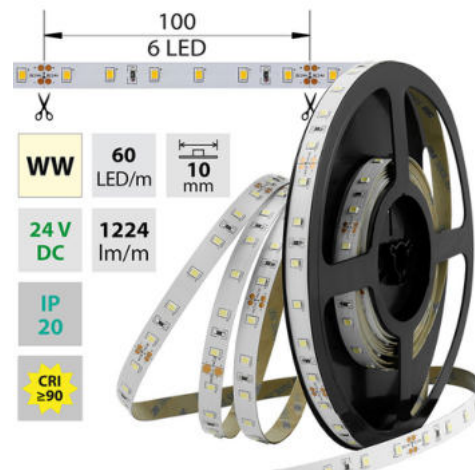

Popis: LED pásek SMD2835, 2800-3100K (teple bílý WW), 14,4W, 60LED, 1224lm/m, segment 100mm, 6LED/segment, IP20, DC 24V, životnost 54000h, šíře 10mm, bílý PCB pásek, max. délka pásku při jednostranném zapojení: 5m, opatřen samolepící páskou 3M, UV stabilní.

Parametry:

Provedení: **Páska**

Způsob montáže: **Povrchová montáž**

Typ světelného zdroje: **LED nevyměnitelný**

Počet LED na metr [-]: **60**

Výkon na metr [W]: **14,4**

Světelný tok na metr [lm]: **1224**

Barva světla: **teple bílý WW**

Svítilnost: **vysoká - osvětlovací**

Dělitelnost pásku po [mm]: **100 mm**

Počet připojovacích vodičů: **2**

Počet LED na segment: **6**

Záruka McLED [M]: **60**

EAN: **8595607129299**

Třída energetické účinnosti dle nařízení EK 2019/2015: **G**

WW 2800 - 3100 K	SMD 2835	60 LED/m	14,4 W/m	1224 lm/m	10 mm
IP 20	24 V DC	6 LED 100 mm	54000 h _{L70}	120°	

WW 2800 - 3100 K	SMD 2835	60 LED/m	14,4 W/m	1224 lm/m	10 mm
IP 20	24 V DC	6 LED 100 mm	35000 h _{L70}	120°	