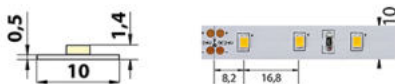

WW 2800 - 3100 K	SMD 2835	60 LED/m	14,4 W/m	1224 lm/m	10 mm
IP 20	24 V DC	6 LED 100 mm	54000 h_{L70}	120°