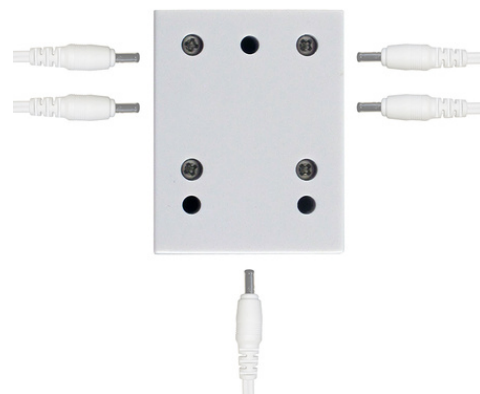

## 4-cestný rozbočovač k LED lineárnímu svítidlu

Kód produktu: **ML-443.025.35.0**

Typ produktu: **4-cestný rozbočovač**

**McLED Asist**

+420 220 184 886, +420 220 184 827, +420 220 184 894, +420 220 184 881

support@mcled.cz

Popis: **4-cestný rozbočovač k McLED LED lineárnímu svítidlu**