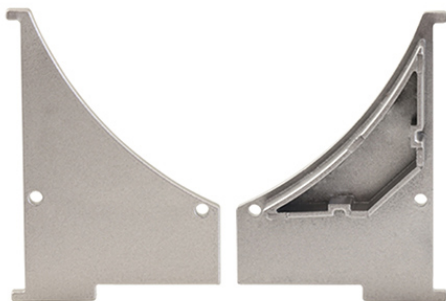

Parametry:

Typ příslušenství: [Koncovka](#)

Materiál: [Plast](#)

Barva: [Stříbrná](#)

EAN: [8595607122337](#)

ML-762.014.07.0