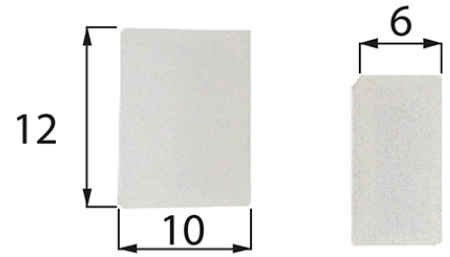

## Koncový uzávěr 8 mm - IP68

Kód produktu: **ML-110.009.10.0**

Typ produktu:

**McLED Asist**

+420 220 184 886, +420 220 184 827, +420 220 184 894, +420 220 184 881

support@mcled.cz

Popis: **Koncový uzávěr pro LED pásky s krytím IP68 šíře 10 mm.**