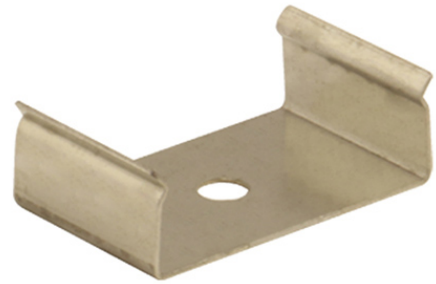

Kovový úchyt k profilu PF, ZN

Kód produktu: **ML-762.108.43.0**

Typ produktu: PF, ZN - MC - metal

McLED Asist

+420 220 184 886, +420 220 184 827, +420 220 184 894, +420 220 184 881

support@mcled.cz

Popis: **Kovový úchyt k profilu PF, ZN**

ML-762.108.43.0

Parametry:

Typ příslušenství: [Montážní klip](#)

Materiál: [Kov](#)

Barva: [Nerez](#)

EAN: [8595607121392](#)

ML-762.108.43.0