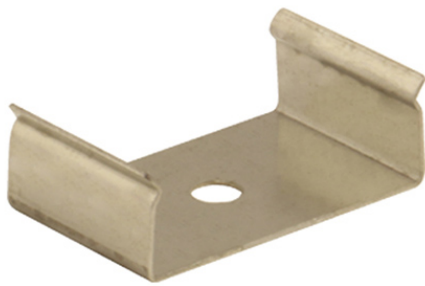

Kovový úchyt k profilu PF, ZN

Kód produktu: **ML-762.108.43.0**

Typ produktu: PF, ZN - MC - metal

McLED Asist

+420 220 184 886, +420 220 184 827, +420 220 184 894, +420 220 184 881

support@mcled.cz

Popis: **Kovový úchyt k profilu PF, ZN**

ML-762.108.43.0

Parametry:

Typ příslušenství: [Montážní klip](#)

Materiál: [Kov](#)

Barva: [Nerez](#)

EAN: [8595607121392](#)

ML-762.108.43.0