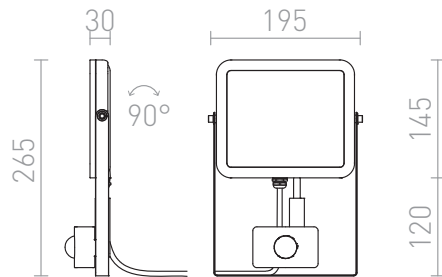

PONTA SENZOR

LED 30W 2700 Im Ra 80

Výkoný plochý LED reflektor v černém provedení s pohybovým senzorem.

MOC CZK vč DPH

R12982

PONTA reflektor se senzorem černá 230V
LED 30W 120° IP54 3000K

2 100,-

IP54

 3D model

 manual