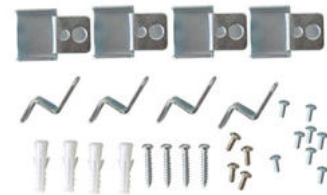

## Sada k přisazení LED panelů Office

Kód produktu: **ML-419.002.32.0**

Typ produktu: **Z-03**

**McLED Asist**

+420 220 184 886, +420 220 184 827, +420 220 184 894, +420 220 184 881

support@mcled.cz

Popis: Sada 4 ks úchytů k upevnění svítidel Office ke stropu. Jedna sada postačí k uchycení 1 ks LED panelu Office 6060, k uchycení panelů Office 12030 a 12060 je třeba použít 6 ks úchytů (2 sady). Mezera 50 mm mezi stropem a svítidlem.

### Parametry:

EAN: 8595607118033

Barva: Nerez

Materiál: Kov

Typ příslušenství: Montážní sada

Výška / hloubka [mm]: 50

Záruka McLED [M]: 24