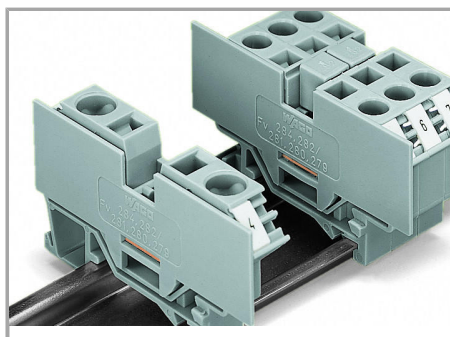

Datový list | Objednací číslo: 284-358

Redukční kryt; Tloušťka 1 mm; Ve spojení s 3vodičovými svorkami 284-681;

Šedá

www.wago.com/284-358

Data

Geometrické údaje

Šířka	1 mm / 0.039 inch
Hloubka	97,4 mm / 3.835 inch

Údaje o materiálu

barva	Šedá
Požární zatížení	0.064 MJ
Hmotnost	2.14 g

Obchodní údaje

Product Group	1 (Rail Mounted Terminal Blocks)
Druh balení	BOX
Country of origin	DE
GTIN	4017332337199
Customs Tariff No.	85389099990

[URL](#)

[Stáhnout](#)

CAE data

WSCAD Universe 284-358

[Stáhnout](#)

Handling Instructions

Assembly

Snapping cover plate onto open side of terminal block.

A cover plate must also be snapped onto the other side of the larger terminal block.

Změny vyhrazeny.

WAGO Elektro spol. sr. o.
Rozvodova 1116/36
143 00 Praha 12 - Modřany
Tel.: +420 261 090 143
Email: info.cz@wago.com, wago-cz@wago.com