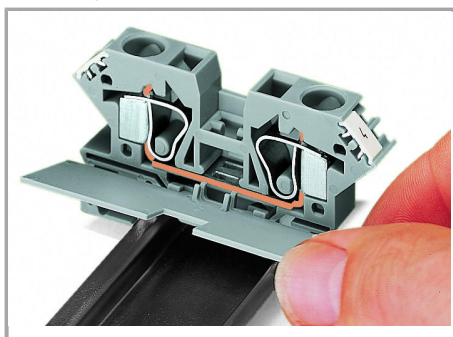

[URL](#)

[Stáhnout](#)

CAE data

WSCAD Universe 284-358

[Stáhnout](#)

Handling Instructions

Assembly

Snapping cover plate onto open side of terminal block.

A cover plate must also be snapped onto the other side of the larger terminal block.

Změny vyhrazeny.

WAGO Elektro spol. sr. o.
Rozvodova 1116/36
143 00 Praha 12 - Modřany
Tel.: +420 261 090 143
Email: info.cz@wago.com, wago-cz@wago.com