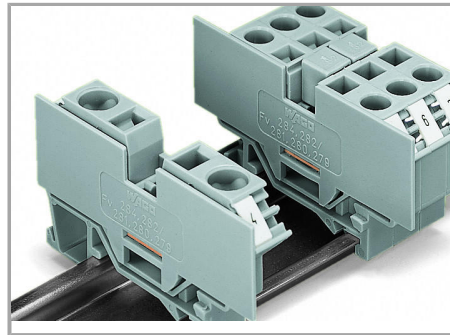

Datový list | Objednací číslo: 284-336

Redukční kryt; Tloušťka 1 mm; Ve spojení se 4vodičovými svorkami 279-831, 280-833 a 281-652; Šedá

www.wago.com/284-336

Data

Geometrické údaje

Šířka	1 mm / 0.039 inch
Výška	26,5 mm / 1.043 inch
Hloubka	81 mm / 3.189 inch

Údaje o materiálu

barva	Šedá
Požární zatížení	0.059 MJ
Hmotnost	1.98 g

Obchodní údaje

Product Group	1 (Rail Mounted Terminal Blocks)
Druh balení	BOX
Country of origin	CN
GTIN	4017332252003
Customs Tariff No.	85389099990

CAD data

	URL	Stáhnout
2D/3D Models 284-336		

CAE data

EPLAN Data Portal 284-336		Stáhnout
---------------------------	--	----------

WSCAD Universe 284-336		Stáhnout
------------------------	--	----------

Handling Instructions

Assembly

Snapping cover plate onto open side of terminal block.

A cover plate must also be snapped onto the other side of the larger terminal block.

Změny vyhrazeny.

WAGO Elektro spol. sr. o.
Rozvodova 1116/36
143 00 Praha 12 - Modřany
Tel.: +420 261 090 143
Email: info.cz@wago.com, wago-cz@wago.com