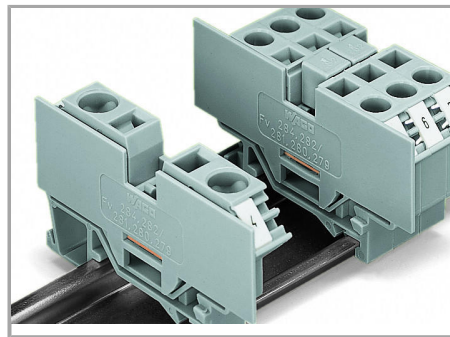

Datový list | Objednací číslo: 284-335

Redukční kryt; Tloušťka 1 mm; Ve spojení s 4vodičovými svorkami 280-633;

Šedá

www.wago.com/284-335

Data

Geometrické údaje

Šířka	1 mm / 0.039 inch
Výška	26,5 mm / 1.043 inch
Hloubka	79 mm / 3.11 inch

Údaje o materiálu

barva	Šedá
Požární zatížení	0.056 MJ
Hmotnost	1.85 g

Obchodní údaje

Product Group	1 (Rail Mounted Terminal Blocks)
Druh balení	BOX
Country of origin	CN
GTIN	4017332286848
Customs Tariff No.	85389099990

CAE data

EPLAN Data Portal 284-335		Stáhnout
---------------------------	--	----------

WSCAD Universe 284-335		Stáhnout
------------------------	--	----------

Handling Instructions

Assembly

Snapping cover plate onto open side of terminal block.

A cover plate must also be snapped onto the other side of the larger terminal block.

Změny vyhrazeny.

WAGO Elektro spol. sr. o.
Rozvodova 1116/36
143 00 Praha 12 - Modřany
Tel.: +420 261 090 143
Email: info.cz@wago.com, wago-cz@wago.com