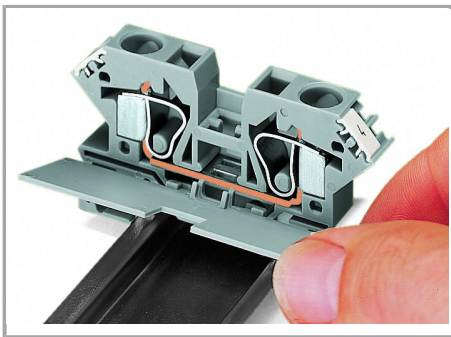

Datový list | Objednací číslo: 284-335

Redukční kryt; Tloušťka 1 mm; Ve spojení s 4vodičovými svorkami 280-633;

Šedá

www.wago.com/284-335

Data

Geometrické údaje

Šířka	1 mm / 0.039 inch
Výška	26,5 mm / 1.043 inch
Hloubka	79 mm / 3.11 inch

Údaje o materiálu

barva	Šedá
Požární zatížení	0.056 MJ
Hmotnost	1.85 g

Obchodní údaje

Product Group	1 (Rail Mounted Terminal Blocks)
Druh balení	BOX
Country of origin	CN
GTIN	4017332286848
Customs Tariff No.	85389099990

CAE data

EPLAN Data Portal 284-335		Stáhnout
---------------------------	--	----------

WSCAD Universe 284-335		Stáhnout
------------------------	--	----------

Handling Instructions

Assembly

Snapping cover plate onto open side of terminal block.