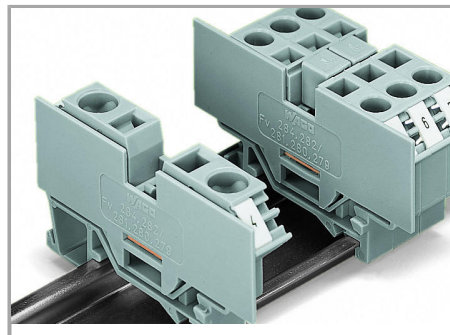

Datový list | Objednací číslo: 284-334

Redukční kryt; Tloušťka 1 mm; Ve spojení s 2-, 3- a 4vodičovými svorkami;
Šedá

www.wago.com/284-334

Data

Geometrické údaje

Šířka	1 mm / 0.039 inch
Výška	26,5 mm / 1.043 inch
Hloubka	68 mm / 2.677 inch

Údaje o materiálu

barva	Šedá
Požární zatížení	0.049 MJ
Hmotnost	1.62 g

Obchodní údaje

Product Group	1 (Rail Mounted Terminal Blocks)
Druh balení	BOX
Country of origin	CN
GTIN	4017332286831
Customs Tariff No.	85389099990

Assembly

Snapping cover plate onto open side of terminal block.

A cover plate must also be snapped onto the other side of the larger terminal block.

Změny vyhrazeny.

WAGO Elektro spol. sr. o.
Rozvodova 1116/36
143 00 Praha 12 - Modřany
Tel.: +420 261 090 143
Email: info.cz@wago.com, wago-cz@wago.com