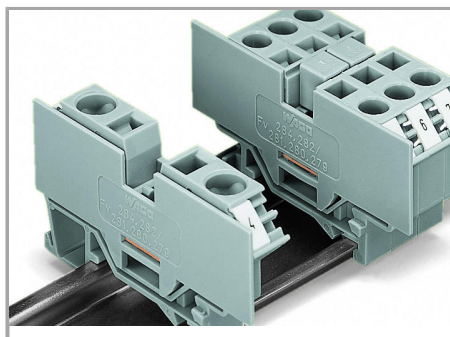

Datový list | Objednací číslo: 283-367

Redukční kryt; Tloušťka 1 mm; Jen pro 2vodičovou svorku 283-901;

Oranžová

www.wago.com/283-367

Data

Geometrické údaje

Šířka	1 mm / 0.039 inch
Výška	28,4 mm / 1.118 inch
Hloubka	94,4 mm / 3.717 inch

Údaje o materiálu

barva	Oranžová
Požární zatížení	0.085 MJ
Hmotnost	2.84 g

Obchodní údaje

Product Group	1 (Rail Mounted Terminal Blocks)
Druh balení	BOX
Country of origin	DE
GTIN	4017332337229
Customs Tariff No.	85389099990

Assembly

Snapping cover plate onto open side of terminal block.

A cover plate must also be snapped onto the other side of the larger terminal block.

Změny vyhrazeny.

WAGO Elektro spol. sr. o.
Rozvodova 1116/36
143 00 Praha 12 - Modřany
Tel.: +420 261 090 143
Email: info.cz@wago.com, wago-cz@wago.com