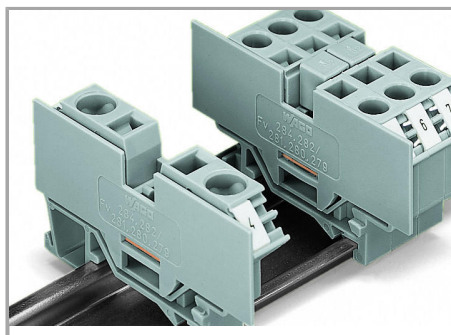

Data

Geometrické údaje

Šířka	1 mm / 0.039 inch
Výška	27 mm / 1.063 inch
Hloubka	80 mm / 3.15 inch

Údaje o materiálu

barva	Šedá
Požární zatížení	0.065 MJ
Hmotnost	2.18 g

Obchodní údaje

Product Group	1 (Rail Mounted Terminal Blocks)
Druh balení	BOX
Country of origin	CN
GTIN	4017332286510
Customs Tariff No.	85389099990

CAE data

EPLAN Data Portal 283-334		Stáhnout
---------------------------	--	----------

WSCAD Universe 283-334		Stáhnout
------------------------	--	----------

Handling Instructions

Assembly

Snapping cover plate onto open side of terminal block.

A cover plate must also be snapped onto the other side of the larger terminal block.

Změny vyhrazeny.

WAGO Elektro spol. sr. o.
Rozvodova 1116/36
143 00 Praha 12 - Modřany
Tel.: +420 261 090 143
Email: info.cz@wago.com, wago-cz@wago.com