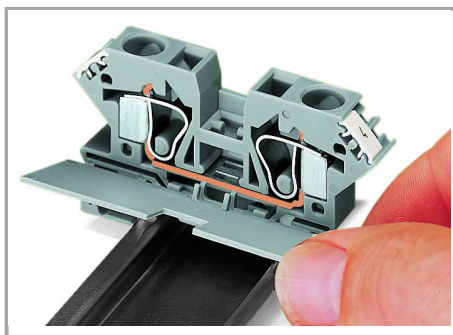

Data

Geometrické údaje

Šířka	1 mm / 0.039 inch
Výška	27 mm / 1.063 inch
Hloubka	80 mm / 3.15 inch

Údaje o materiálu

barva	Šedá
Požární zatížení	0.065 MJ
Hmotnost	2.18 g

Obchodní údaje

Product Group	1 (Rail Mounted Terminal Blocks)
Druh balení	BOX
Country of origin	CN
GTIN	4017332286510
Customs Tariff No.	85389099990

CAE data

EPLAN Data Portal 283-334		Stáhnout
---------------------------	--	----------

WSCAD Universe 283-334		Stáhnout
------------------------	--	----------

Handling Instructions

Assembly

Snapping cover plate onto open side of terminal block.