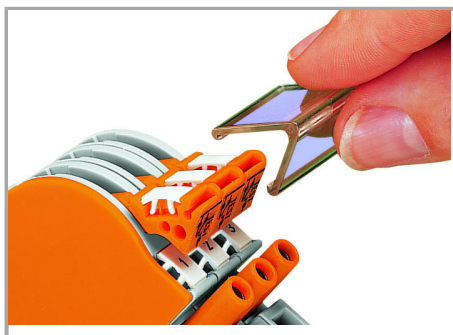

Data

Údaje o materiálu

barva	Transparentní
Požární zatížení	0.053 MJ
Hmotnost	1.1 g

Obchodní údaje

Product Group	1 (Rail Mounted Terminal Blocks)
Druh balení	BOX

Country of origin	DE
GTIN	4017332283182
Customs Tariff No.	39269097900

CAE data

WSCAD Universe 282-882	Stáhnout
------------------------	----------

Handling Instructions

Locking

Snapping a transparent locking cover onto 1–8 disconnect links:

Snapping a transparent locking cover onto 1–8 disconnect links: