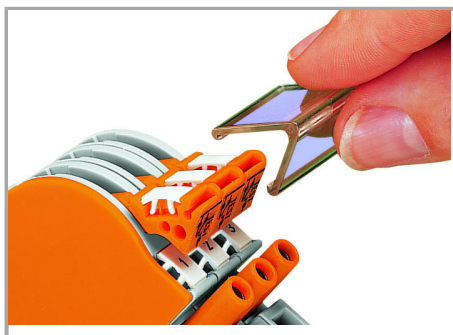

Data

Údaje o materiálu

barva	Transparentní
Požární zatížení	0.016 MJ
Hmotnost	0.53 g

Obchodní údaje

Product Group	1 (Rail Mounted Terminal Blocks)
Druh balení	BOX

Country of origin	DE
GTIN	4017332283175
Customs Tariff No.	39269097900

CAE data

WSCAD Universe 282-881	Stáhnout
------------------------	----------

Handling Instructions

Locking

Snapping a transparent locking cover onto 1–8 disconnect links:

Snapping a transparent locking cover onto 1–8 disconnect links: