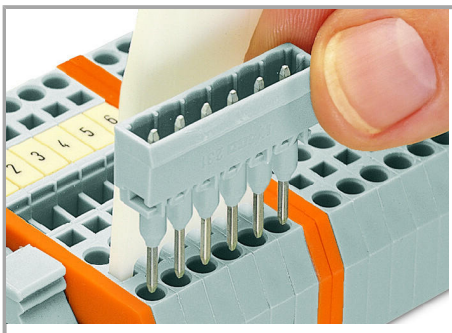

Data

Technické údaje

Hlavní funkce produktu	Ovládací nástroje
Rozteč	6-way

Geometrické údaje

Rozteč	5/5,08 mm
--------	-----------

Údaje o materiálu

Požární zatížení	0.824 MJ
Hmotnost	26.9 g

Obchodní údaje

Product Group	1 (Rail Mounted Terminal Blocks)
Druh balení	BOX
Country of origin	DE
GTIN	4017332277310
Customs Tariff No.	82055980000

Handling Instructions

Inserting a male connector via multipole operating tool.