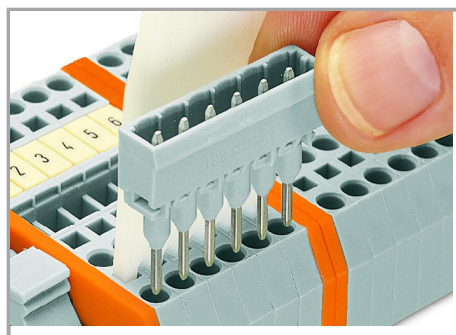

RoHS ☒
Compliant

BOMcheck.net

Barva:

Data

Technické údaje

Hlavní funkce produktu	Ovládací nástroje
Rozteč	5-way

Geometrické údaje

Rozteč	5/5,08 mm

Údaje o materiálu

barva	Šedá
Požární zatížení	0.782 MJ
Hmotnost	26 g

Obchodní údaje

Product Group	1 (Rail Mounted Terminal Blocks)
Druh balení	BOX
Country of origin	DE
GTIN	4017332271929
Customs Tariff No.	82055980000

Handling Instructions

Inserting a male connector via multipole
terminal block.

WAGO Elektro spol. sr. o.
Rozvodova 1116/36
143 00 Praha 12 - Modřany
Tel.: +420 261 090 143
Email: info.cz@wago.com, wago-cz@wago.com

Máte otázky ohledně našich produktů?
Kdykoli nám zavolejte na číslo +420 261 090 143.