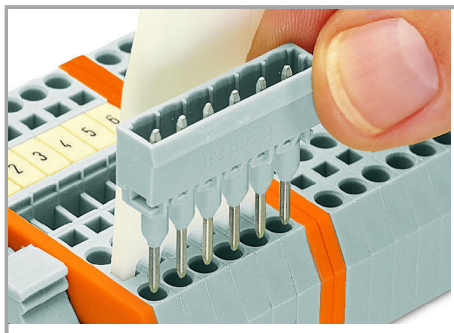

Data

Technické údaje

Hlavní funkce produktu	Ovládací nástroje
Rozteč	3 -way

Geometrické údaje

Rozteč	5/5,08 mm
--------	-----------

Údaje o materiálu

Požární zatížení	0.323 MJ
Hmotnost	10.8 g

Obchodní údaje

Product Group	1 (Rail Mounted Terminal Blocks)
Druh balení	BOX
Country of origin	DE
GTIN	4017332270625
Customs Tariff No.	82055980000

Handling Instructions

Inserting a male connector via multipole operating tool.