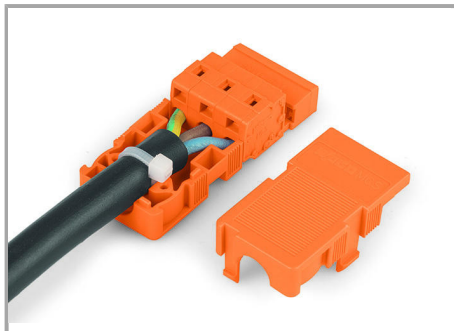

Handling Instructions

Změny vyhrazeny.

WAGO Elektro spol. sr. o.
Rozvodova 1116/36
143 00 Praha 12 - Modřany
Tel.: +420 261 090 143
Email: info.cz@wago.com, wago-cz@wago.com

Máte otázky ohledně našich produktů?
Kdykoli nám zavolejte na číslo +420 261 090 143.