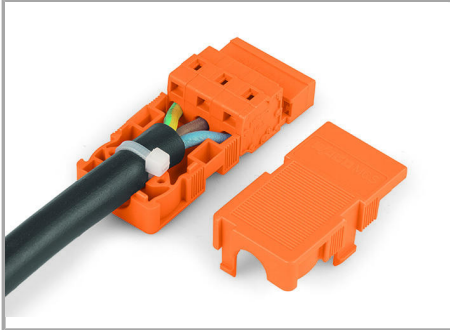

Handling Instructions

Změny vyhrazeny.

WAGO Elektro spol. sr. o.
Rozvodova 1116/36
143 00 Praha 12 - Modřany
Tel.: +420 261 090 143
Email: info.cz@wago.com, wago-cz@wago.com

Máte otázky ohledně našich produktů?
Kdykoli nám zavolejte na číslo +420 261 090 143.