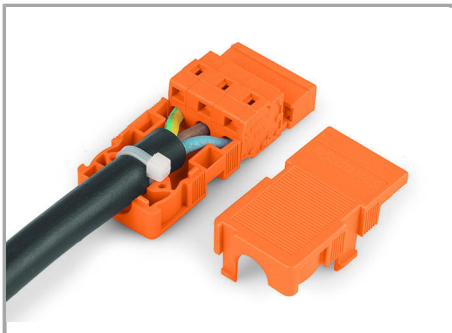

Handling Instructions

Změny vyhrazeny.

WAGO Elektro spol. sr. o.
Rozvodova 1116/36
143 00 Praha 12 - Modřany
Tel.: +420 261 090 143
Email: info.cz@wago.com, wago-cz@wago.com

Máte otázky ohledně našich produktů?
Kdykoli nám zavolejte na číslo +420 261 090 143.