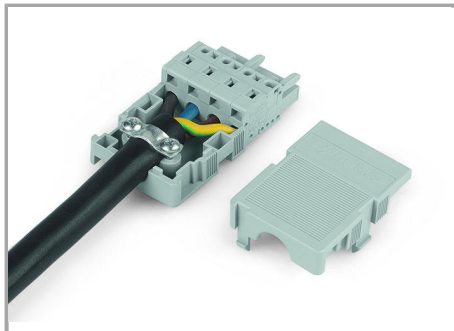

Handling Instructions

Změny vyhrazeny.

WAGO Elektro spol. sr. o.
Rozvodova 1116/36
143 00 Praha 12 - Modřany
Tel.: +420 261 090 143
Email: info.cz@wago.com, wago-cz@wago.com

Máte otázky ohledně našich produktů?
Kdykoli nám zavolejte na číslo +420 261 090 143.