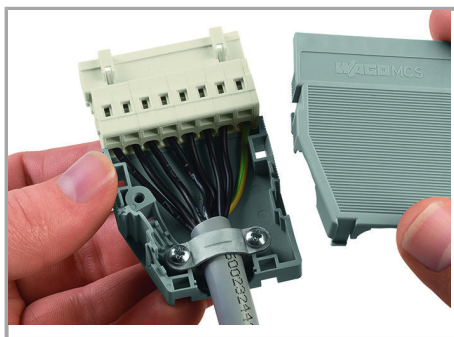

Handling Instructions

Změny vyhrazeny.

WAGO Elektro spol. sr. o.
Rozvodova 1116/36
143 00 Praha 12 - Modřany
Tel.: +420 261 090 143
Email: info.cz@wago.com, wago-cz@wago.com

Máte otázky ohledně našich produktů?
Kdykoli nám zavolejte na číslo +420 261 090 143.