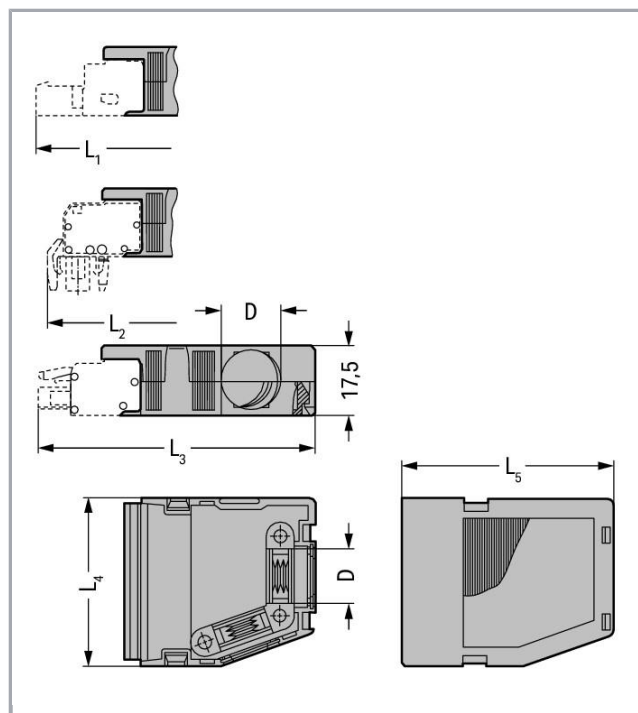

### Popis položky

- Vhodné jen pro vázací pásky
- Šířka vázacího pásku max. 3,6 mm
- 1 × výstup pro kabel vzadu

## Geometrické údaje

Rozteč	7,5 mm / 0.295 inch
Šířka	41,5 mm / 1.634 inch
Výška	17,5 mm / 0.689 inch
Hloubka	15,5 mm / 0.61 inch