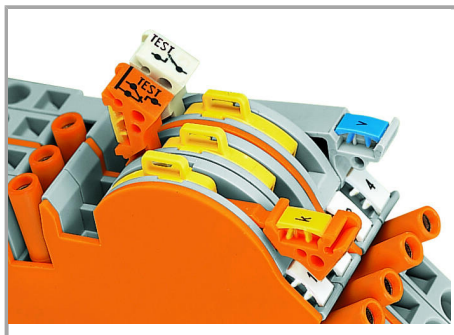

Data

Údaje o materiálu

barva	Žlutá
Požární zatížení	0.013 MJ
Hmotnost	0.4 g

Obchodní údaje

Product Group	1 (Rail Mounted Terminal Blocks)
Druh balení	BOX
Country of origin	DE
GTIN	4017332283212
Customs Tariff No.	39269097900

CAE data

WSCAD Universe 282-384	Stáhnout
------------------------	----------

Handling Instructions

Lock-out snaps into one of two notched positions, preventing accidental operation of the disconnect link.