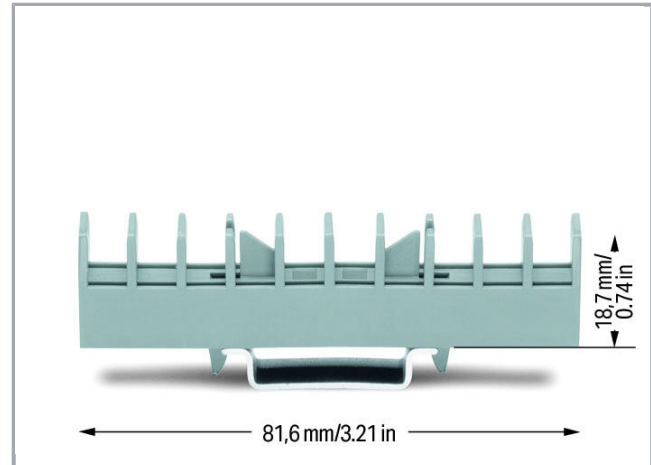

Datový list | Objednací číslo: 282-369

Skupinový nosič můstků; Vhodný pro můstky příčně zapojované svorky 282-811 a podélně zapojované rozpojovací svorky 282-821; Šedá

www.wago.com/282-369

Popis položky

Skupinový nosič lze naklapnout na lišty DIN 35.

Slouží k uchovávání můstků, které se při provádění servisu vyndávají ze svorek nebo se do nich zapojují.

Data

Technické údaje

Hlavní funkce produktu	Montážní materiál
Způsob montáže	Lišta DIN 35

Geometrické údaje

Šířka	15,8 mm / 0.622 inch
Výška od horní hrany lišty DIN 35	18,7 mm / 0.736 inch
Hloubka	81,6 mm / 3.213 inch

Údaje o materiálu

barva	Šedá
Požární zatížení	0.284 MJ
Hmotnost	9.47 g

Obchodní údaje

Product Group	1 (Rail Mounted Terminal Blocks)
---------------	----------------------------------