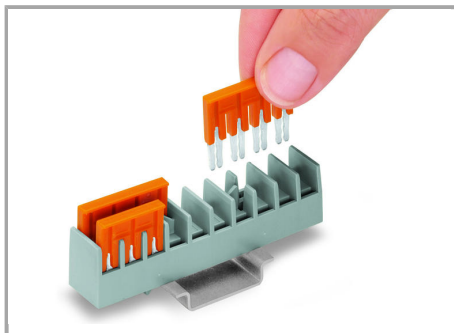

Handling Instructions

Sammelträger für Brücken
Einsetzen eines Brückers

Změny vyhrazeny.

WAGO Elektro spol. sr. o.
Rozvodova 1116/36
143 00 Praha 12 - Modřany
Tel.: +420 261 090 143
Email: info.cz@wago.com, wago-cz@wago.com

Máte otázky ohledně našich produktů?
Kdykoli nám zavolejte na číslo +420 261 090 143.