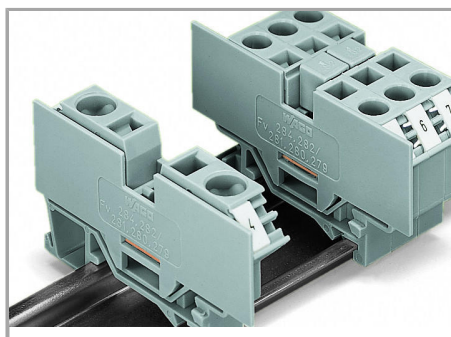

Datový list | Objednací číslo: 282-368

Redukční kryt; Tloušťka 1 mm; Ve spojení s 3vodičovými svorkami 282-681;

Oranžová

www.wago.com/282-368

Data

Geometrické údaje

Šířka	1 mm / 0.039 inch
Výška	23,3 mm / 0.917 inch
Hloubka	92,8 mm / 3.654 inch

CAD data

	URL	Stáhnout
2D/3D Models 282-368		

CAE data

EPLAN Data Portal 282-368		Stáhnout
---------------------------	--	----------

WSCAD Universe 282-368		Stáhnout
------------------------	--	----------

Handling Instructions

Assembly

Snapping cover plate onto open side of terminal block.

A cover plate must also be snapped onto the other side of the larger terminal block.

Změny vyhrazeny.

WAGO Elektro spol. sr. o.
Rozvodova 1116/36
143 00 Praha 12 - Modřany
Tel.: +420 261 090 143
Email: info.cz@wago.com, wago-cz@wago.com