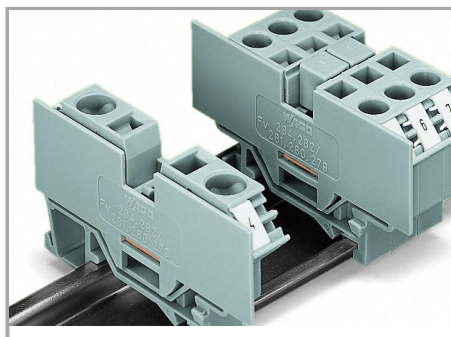

Datový list | Objednací číslo: 282-367

Redukční kryt; Tloušťka 1 mm; Ve spojení s 2vodičovými svorkami 282-901;

Oranžová

www.wago.com/282-367

Data

Geometrické údaje

Šířka	1 mm / 0.039 inch
Výška	23,3 mm / 0.917 inch
Hloubka	74,1 mm / 2.917 inch

CAE data

EPLAN Data Portal 282-367		Stáhnout
---------------------------	--	----------

WSCAD Universe 282-367		Stáhnout
------------------------	--	----------

Handling Instructions

Assembly

Snapping cover plate onto open side of terminal block.

A cover plate must also be snapped onto the other side of the larger terminal block.

Změny vyhrazeny.

WAGO Elektro spol. sr. o.
Rozvodova 1116/36
143 00 Praha 12 - Modřany
Tel.: +420 261 090 143
Email: info.cz@wago.com, wago-cz@wago.com