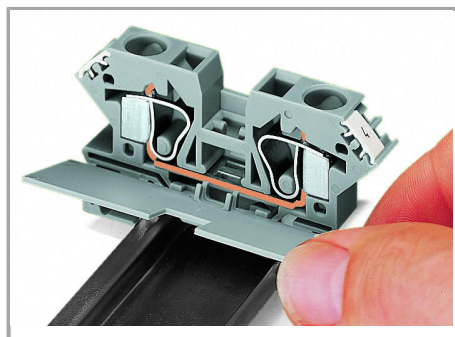

Datový list | Objednací číslo: 282-367

Redukční kryt; Tloušťka 1 mm; Ve spojení s 2vodičovými svorkami 282-901;

Oranžová

www.wago.com/282-367

Data

Geometrické údaje

Šířka	1 mm / 0.039 inch
Výška	23,3 mm / 0.917 inch
Hloubka	74,1 mm / 2.917 inch

Údaje o materiálu

barva	Oranžová
Požární zatížení	0.054 MJ
Hmotnost	1.81 g

Obchodní údaje

Product Group	1 (Rail Mounted Terminal Blocks)
Druh balení	BOX
Country of origin	DE
GTIN	4017332337243
Customs Tariff No.	85389099990

CAE data

EPLAN Data Portal 282-367		Stáhnout
---------------------------	--	----------

WSCAD Universe 282-367		Stáhnout
------------------------	--	----------

Handling Instructions

Assembly

Snapping cover plate onto open side of terminal block.