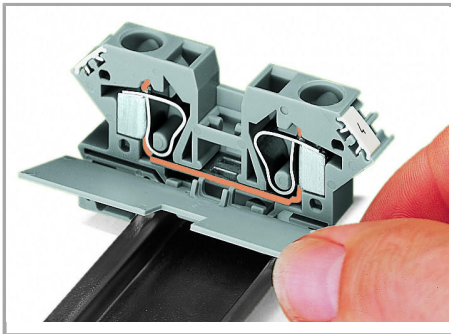

Datový list | Objednací číslo: 282-358

Redukční kryt; Tloušťka 1 mm; Ve spojení s 3vodičovými svorkami 282-681;

Šedá

www.wago.com/282-358

Data

Geometrické údaje

Šířka	1 mm / 0.039 inch
Výška	23,3 mm / 0.917 inch
Hloubka	92,8 mm / 3.654 inch

Údaje o materiálu

barva	Šedá
Požární zatížení	0.07 MJ
Hmotnost	2.33 g

Obchodní údaje

Product Group	1 (Rail Mounted Terminal Blocks)
Druh balení	BOX
Country of origin	DE
GTIN	4017332337267
Customs Tariff No.	85389099990

CAE data

EPLAN Data Portal 282-358		Stáhnout
---------------------------	--	----------

WSCAD Universe 282-358		Stáhnout
------------------------	--	----------

Handling Instructions

Assembly

Snapping cover plate onto open side of terminal block.