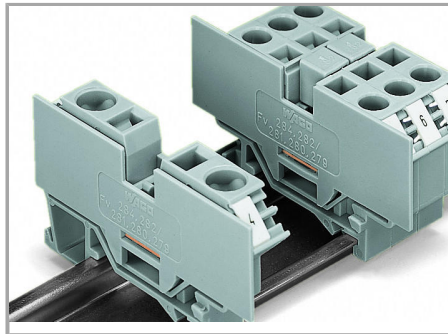

Datový list | Objednací číslo: 282-358

Redukční kryt; Tloušťka 1 mm; Ve spojení s 3vodičovými svorkami 282-681;

Šedá

www.wago.com/282-358

Data

Geometrické údaje

Šířka	1 mm / 0.039 inch
Výška	23,3 mm / 0.917 inch
Hloubka	92,8 mm / 3.654 inch

Údaje o materiálu

barva	Šedá
Požární zatížení	0.07 MJ
Hmotnost	2.33 g

Obchodní údaje

Product Group	1 (Rail Mounted Terminal Blocks)
Druh balení	BOX
Country of origin	DE
GTIN	4017332337267
Customs Tariff No.	85389099990

CAE data

EPLAN Data Portal 282-358		Stáhnout
---------------------------	--	----------

WSCAD Universe 282-358		Stáhnout
------------------------	--	----------

Handling Instructions

Assembly

Snapping cover plate onto open side of terminal block.

A cover plate must also be snapped onto the other side of the larger terminal block.

Změny vyhrazeny.

WAGO Elektro spol. sr. o.
Rozvodova 1116/36
143 00 Praha 12 - Modřany
Tel.: +420 261 090 143
Email: info.cz@wago.com, wago-cz@wago.com