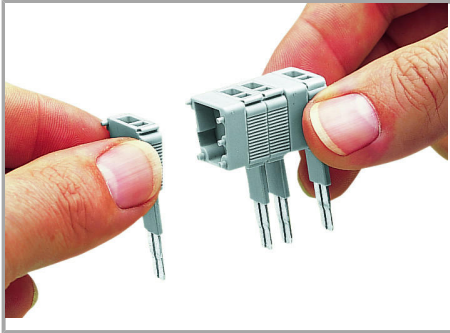

Handling Instructions

Assembly

Snapping test plug and spacer modules together to assemble a multipole test plug module (max. 10 poles).

Změny vyhrazeny.

WAGO Elektro spol. sr. o.
Rozvodova 1116/36
143 00 Praha 12 - Modřany
Tel.: +420 261 090 143
Email: info.cz@wago.com, wago-cz@wago.com

Máte otázky ohledně našich produktů?
Kdykoli nám zavolejte na číslo +420 261 090 143.