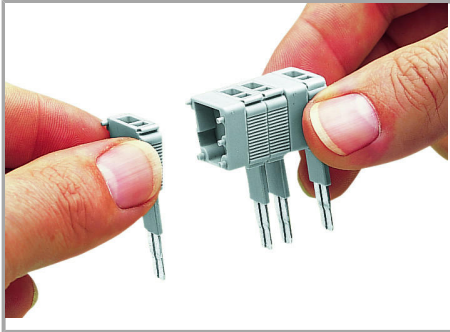

### Assembly

Snapping test plug and spacer modules together to assemble a multipole test plug module (max. 10 poles).

Změny vyhrazeny.

---

WAGO Elektro spol. sr. o.  
Rozvodova 1116/36  
143 00 Praha 12 - Modřany  
Tel.: +420 261 090 143  
Email: [info.cz@wago.com](mailto:info.cz@wago.com), [wago-cz@wago.com](mailto:wago-cz@wago.com)