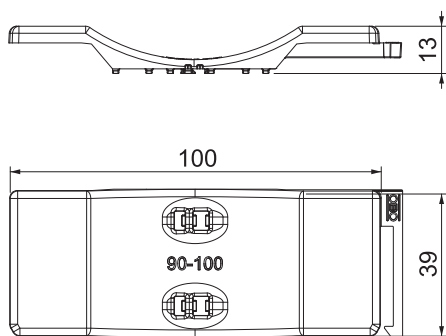

List technických údajů

Univerzální podélná opěrka, plast

Výr. č. 1198100

OBO
BETTERMANN

Nezávislá na liště, univerzálně použitelná nasunutím na rameno třmenové přičky. Díky inteligentní kontuře na zadní straně lze kombinovat s dvojitou podélnou opěrkou. Možnost dodatečné instalace bez demontáže třmenové přičky.

PP Polypropylén

Kmenová data

Č. výr.	1198100
Typ	2058UW 100 LGR
Označení 1	Univerzální podélná opěrka
Dodáváme od	15.05.2019
Rozměr	90-100mm
Barva	světle šedá
Číslo RAL	7035
Materiál	Polypropylén
Zkratka materiálu	PP
Nejmenší prodejní množství	25,00 kus
Hmotnost	1,18 kg/100 ks

Technické údaje

Rozměr B	106,00 mm
Rozměr H	12,80 mm
Rozměr L	40,00 mm
Provedení podélné opěrky / přičky	Podélná opěrka
Vhodné pro kabely o max. průměru	100,00 mm
Rozsah upínání D	90,00 - 100,00 mm