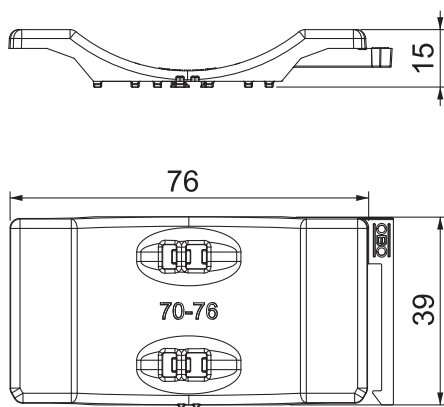

## Univerzální podélná opěrka, plast

Výr. č. 1198076

**OBO**  
BETTERMANN

Nezávislá na liště, univerzálně použitelná nasunutím na rameno třmenové příchytky. Díky inteligentní kontuře na zadní straně lze kombinovat s dvojitou podélnou opěrkou. Možnost dodatečné instalace bez demontáže třmenové příchytky.

### Kmenová data

Č. výr.	1198076
Typ	2058UW 76 LGR
Označení 1	Univerzální podélná opěrka
Dodáváme od	15.05.2019
Rozměr	70-76mm
Barva	světle šedá
Číslo RAL	7035
Materiál	Polypropylén
Zkratka materiálu	PP
Nejmenší prodejní množství	25,00 kus
Hmotnost	0,94 kg/100 ks

### Technické údaje

Rozměr B	81,50 mm
Rozměr H	12,30 mm
Rozměr L	40,00 mm
Provedení podélné opěrky / příchytkek	Podélná opěrka
Vhodné pro kabely o max. průměru	76,00 mm
Rozsah upínání D	70,00 - 76,00 mm