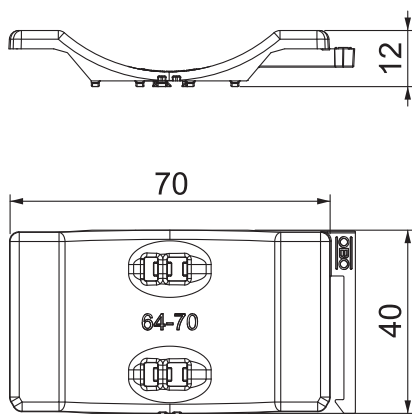

List technických údajů

Univerzální podélná opěrka, plast

Výr. č. 1198070

OBO
BETTERMANN

Nezávislá na liště, univerzálně použitelná nasunutím na rameno třmenové příchytky. Díky inteligentní kontuře na zadní straně lze kombinovat s dvojitou podélnou opěrkou. Možnost dodatečné instalace bez demontáže třmenové příchytky.

PP Polypropylén

Kmenová data

Č. výr.	1198070
Typ	2058UW 70 LGR
Označení 1	Univerzální podélná opěrka
Dodáváme od	15.05.2019
Rozměr	64-70mm
Barva	světle šedá
Číslo RAL	7035
Materiál	Polypropylén
Zkratka materiálu	PP
Nejmenší prodejní množství	25,00 kus
Hmotnost	0,96 kg/100 ks

Technické údaje

Rozměr B	75,50 mm
Rozměr H	12,30 mm
Rozměr L	40,00 mm
Provedení podélné opěrky / příchytkek	Podélná opěrka
Vhodné pro kabely o max. průměru	70,00 mm
Rozsah upínání D	64,00 - 70,00 mm