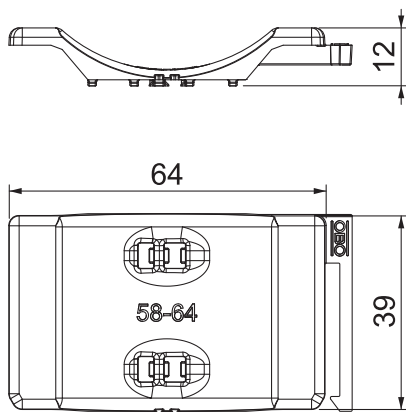

List technických údajů

Univerzální podélná opěrka, plast

Výr. č. 1198064

OBO
BETTERMANN

Nezávislá na liště, univerzálně použitelná nasunutím na rameno třmenové přičky. Díky inteligentní kontuře na zadní straně lze kombinovat s dvojitou podélnou opěrkou. Možnost dodatečné instalace bez demontáže třmenové přičky.

PP Polypropylén

Kmenová data

Č. výr.	1198064
Typ	2058UW 64 LGR
Označení 1	Univerzální podélná opěrka
Dodáváme od	15.05.2019
Rozměr	58-64mm
Barva	světle šedá
Číslo RAL	7035
Materiál	Polypropylén
Zkratka materiálu	PP
Nejmenší prodejní množství	50,00 kus
Hmotnost	0,88 kg/100 ks

Technické údaje

Rozměr B	69,50 mm
Rozměr H	11,80 mm
Rozměr L	40,00 mm
Provedení podélné opěrky / přičky	Podélná opěrka
Vhodné pro kabely o max. průměru	64,00 mm
Rozsah upínání D	58,00 - 64,00 mm