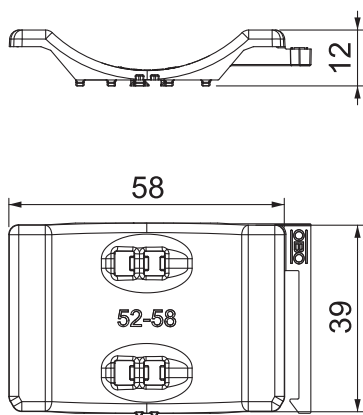

## Univerzální podélná opěrka, plast

Výr. č. 1198058

**OBO**  
BETTERMANN

Nezávislá na liště, univerzálně použitelná nasunutím na rameno třmenové příchytky. Díky inteligentní kontuře na zadní straně lze kombinovat s dvojitou podélnou opěrkou. Možnost dodatečné instalace bez demontáže třmenové příchytky.

### Kmenová data

Č. výr.	1198058
Typ	2058UW 58 LGR
Označení 1	Univerzální podélná opěrka
Dodáváme od	15.05.2019
Rozměr	52-58mm
Barva	světle šedá
Číslo RAL	7035
Materiál	Polypropylén
Zkratka materiálu	PP
Nejmenší prodejní množství	50,00 kus
Hmotnost	0,79 kg/100 ks

### Technické údaje

Rozměr B	63,50 mm
Rozměr H	11,80 mm
Rozměr L	40,00 mm
Provedení podélné opěrky / příchytěk	Podélná opěrka
Vhodné pro kabely o max. průměru	58,00 mm
Rozsah upínání D	52,00 - 58,00 mm