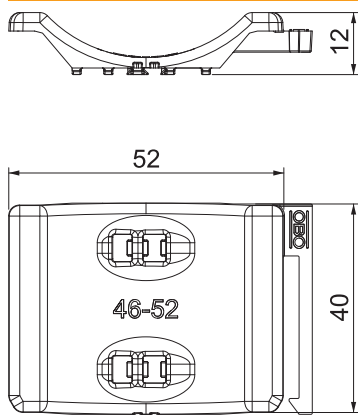

## Univerzální podélná opěrka, plast

Výr. č. 1198052

**OBO**  
BETTERMANN

Nezávislá na liště, univerzálně použitelná nasunutím na rameno třmenové příchytky. Díky inteligentní kontuře na zadní straně lze kombinovat s dvojitou podélnou opěrkou. Možnost dodatečné instalace bez demontáže třmenové příchytky.

### Kmenová data

Č. výr.	1198052
Typ	2058UW 52 LGR
Označení 1	Univerzální podélná opěrka
Dodáváme od	15.05.2019
Rozměr	46-52mm
Barva	světle šedá
Číslo RAL	7035
Materiál	Polypropylén
Zkratka materiálu	PP
Nejmenší prodejní množství	50,00 kus
Hmotnost	0,72 kg/100 ks

### Technické údaje

Rozměr B	57,50 mm
Rozměr H	11,80 mm
Rozměr L	40,00 mm
Provedení podélné opěrky / příchytěk	Podélná opěrka
Vhodné pro kabely o max. průměru	52,00 mm
Rozsah upínání D	46,00 - 52,00 mm