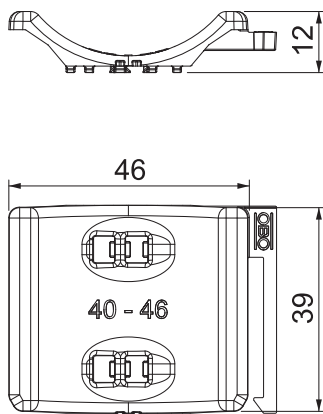

List technických údajů

Univerzální podélná opěrka, plast

Výr. č. 1198046

OBO
BETTERMANN

Nezávislá na liště, univerzálně použitelná nasunutím na rameno třmenové příchytky. Díky inteligentní kontuře na zadní straně lze kombinovat s dvojitou podélnou opěrkou. Možnost dodatečné instalace bez demontáže třmenové příchytky.

PP Polypropylén

Kmenová data

Č. výr.	1198046
Typ	2058UW 46 LGR
Označení 1	Univerzální podélná opěrka
Dodáváme od	15.05.2019
Rozměr	40-46mm
Barva	světle šedá
Číslo RAL	7035
Materiál	Polypropylén
Zkratka materiálu	PP
Nejmenší prodejní množství	50,00 kus
Hmotnost	0,65 kg/100 ks

Technické údaje

Rozměr B	51,50 mm
Rozměr H	11,80 mm
Rozměr L	40,00 mm
Provedení podélné opěrky / příchýtek	Podélná opěrka
Vhodné pro kabely o max. průměru	46,00 mm
Rozsah upínání D	40,00 - 46,00 mm