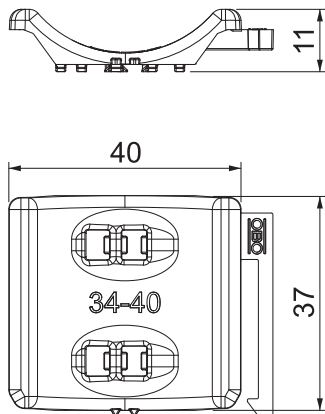

List technických údajů

Univerzální podélná opěrka, plast

Výr. č. 1198040

OBO
BETTERMANN

Nezávislá na liště, univerzálně použitelná nasunutím na rameno třmenové přičky. Díky inteligentní kontuře na zadní straně lze kombinovat s dvojitou podélnou opěrkou. Možnost dodatečné instalace bez demontáže třmenové přičky.

PP Polypropylén

Kmenová data

Č. výr.	1198040
Typ	2058UW 40 LGR
Označení 1	Univerzální podélná opěrka
Dodáváme od	15.05.2019
Rozměr	34-40mm
Barva	světle šedá
Číslo RAL	7035
Materiál	Polypropylén
Zkratka materiálu	PP
Nejmenší prodejní množství	50,00 kus
Hmotnost	0,50 kg/100 ks

Technické údaje

Rozměr B	45,50 mm
Rozměr H	10,80 mm
Rozměr L	37,00 mm
Provedení podélné opěrky / přičky	Podélná opěrka
Vhodné pro kabely o max. průměru	40,00 mm
Rozsah upínání D	34,00 - 40,00 mm