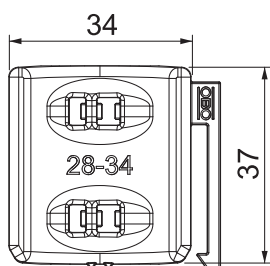

List technických údajů

Univerzální podélná opěrka, plast

Výr. č. 1198034

Nezávislá na liště, univerzálně použitelná nasunutím na rameno třmenové přičky. Díky inteligentní kontuře na zadní straně lze kombinovat s dvojitou podélnou opěrkou. Možnost dodatečné instalace bez demontáže třmenové přičky.

PP Polypropylén

Kmenová data

Č. výr.	1198034
Typ	2058UW 34 LGR
Označení 1	Univerzální podélná opěrka
Dodáváme od	15.05.2019
Rozměr	28-34mm
Barva	světle šedá
Číslo RAL	7035
Materiál	Polypropylén
Zkratka materiálu	PP
Nejmenší prodejní množství	100,00 kus
Hmotnost	0,42 kg/100 ks

Technické údaje

Rozměr B	45,50 mm
Rozměr H	9,80 mm
Rozměr L	37,00 mm
Provedení podélné opěrky / přičky	Podélná opěrka
Vhodné pro kabely o max. průměru	34,00 mm
Rozsah upínání D	28,00 - 34,00 mm