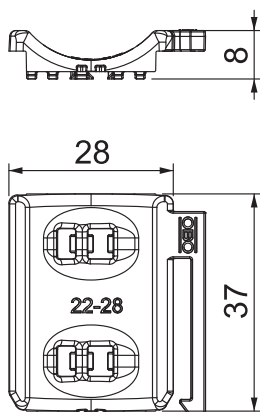

List technických údajů

Univerzální podélná opěrka, plast

Výr. č. 1198028

OBO
BETTERMANN

Nezávislá na liště, univerzálně použitelná nasunutím na rameno třmenové příchytky. Díky inteligentní kontuře na zadní straně lze kombinovat s dvojitou podélnou opěrkou. Možnost dodatečné instalace bez demontáže třmenové příchytky.

PP Polypropylén

Kmenová data

Č. výr.	1198028
Typ	2058UW 28 LGR
Označení 1	Univerzální podélná opěrka
Dodáváme od	15.05.2019
Rozměr	22-28mm
Barva	světle šedá
Číslo RAL	7035
Materiál	Polypropylén
Zkratka materiálu	PP
Nejmenší prodejní množství	100,00 kus
Hmotnost	0,39 kg/100 ks

Technické údaje

Rozměr B	33,50 mm
Rozměr H	8,30 mm
Rozměr L	37,00 mm
Provedení podélné opěrky / příchytěk	Podélná opěrka
Vhodné pro kabely o max. průměru	28,00 mm
Rozsah upínání D	22,00 - 28,00 mm