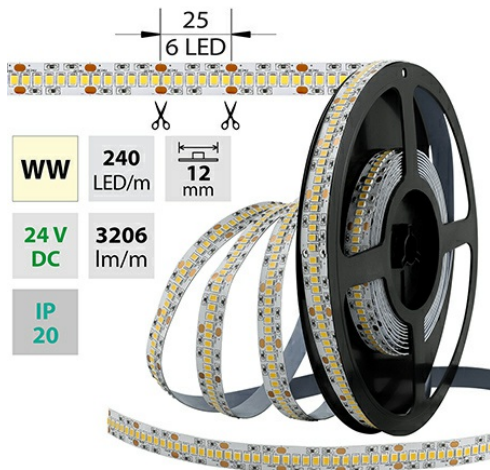

LED pásek WW, 240LED 3206lm/m 38,4W/m, 24V, IP20

Kód produktu: **ML-126.706.60.X**

Typ produktu:

McLED Asist

+420 220 184 886

support@mcled.cz

Popis: **LED pásek SMD2835, teplá bílá (3000K), 38,4W, 240LED, 3206lm/m, segment 25mm, 6LED/segment, IP20, DC 24V, životnost 54000h, šíře 12mm, bílý PCB pásek, max. délka pásku při jednostranném zapojení: 5m, opatřen samolepicí páskou 3M, UV stabilní.**

Parametry:

Provedení: **Páska**

Způsob montáže: **Povrchová montáž**

Typ světelného zdroje: **LED nevyměnitelný**

Počet LED na metr [-]: **240**

Výkon na metr [W]: **38,4**

Světelný tok na metr [lm]: **3206**

Počet pólů: **2**

Průřez vodiče [mm²]: **1,31**

Způsob propojení: **Kabel**

Směr vyzařování: **kolmo**

Typ čipu: **SMD 2835**

Barva základny: **bílá**

Barevná uniformita (MacAdamova elipsa):

SDCM3

WW 2800 - 3100 K	SMD 2835	240 LED/m	38,4 W/m	3206 lm/m	12 mm
IP 20	24 V DC	6 LED 25 mm	35000 h L70	120°	AL-Profil

<p>McLED LED pásek</p> <p>Toto svítidlo obsahuje zabudované světelné zdroje LED.</p> <p>A+ A+ A C D F</p> <p>L E D</p> <p>Světelné zdroje v tomto svítidle nelze vyměnit.</p> <p>874/2012</p>	<p>McLED LED strip</p> <p>This luminaire contains built-in LED lamps.</p> <p>A+ A+ A C D F</p> <p>L E D</p> <p>The lamps cannot be changed in the luminaire.</p> <p>874/2012</p>
---	--