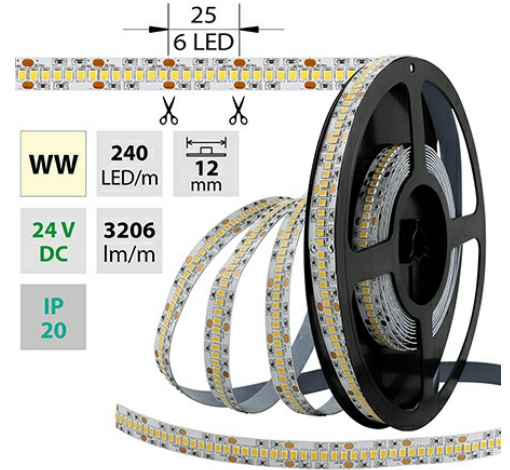

LED pásek WW, 240LED 3206lm/m 38,4W/m, 24V, IP20

Kód produktu: **ML-126.706.60.X**

Typ produktu:

McLED Asist

+420 220 184 886

support@mcled.cz

Popis: **LED pásek SMD2835, teplá bílá (3000K), 38,4W, 240LED, 3206lm/m, segment 25mm, 6LED/segment, IP20, DC 24V, životnost 54000h, šíře 12mm, bílý PCB pásek, max. délka pásku při jednostranném zapojení: 5m, opatřen samolepicí páskou 3M, UV stabilní.**

Parametry:

Provedení: **Páska**

Způsob montáže: **Povrchová montáž**

Typ světelného zdroje: **LED nevyměnitelný**

Počet LED na metr [-]: **240**

Výkon na metr [W]: **38,4**

Světelný tok na metr [lm]: **3206**

Počet pólů: **2**

Průřez vodiče [mm²]: **1,31**

Způsob propojení: **Kabel**

Směr vyzařování: **kolmo**

Typ čipu: **SMD 2835**

Barva základny: **bílá**

Barevná uniformita (MacAdamova elipsa):

SDCM3

WW 2800 - 3100 K	SMD 2835	240 LED/m	38,4 W/m	3206 lm/m	12 mm
IP 20	24 V DC	6 LED 25 mm	35000 h L70	120°	AL-Profil

<p>McLED LED pásek</p> <p>Toto svítidlo obsahuje zabudované světelné zdroje LED.</p> <p>A+ A+ A C D F</p> <p>L E D</p> <p>Světelné zdroje v tomto svítidle nelze vyměnit.</p> <p>874/2012</p>	<p>McLED LED strip</p> <p>This luminaire contains built-in LED lamps.</p> <p>A+ A+ A C D F</p> <p>L E D</p> <p>The lamps cannot be changed in the luminaire.</p> <p>874/2012</p>
---	--