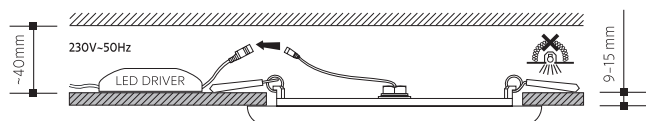

Instalace | Inštalácia | Installation | Installierung

Model	☼	W	lm	K	☼	📏	🔌
PN14100006	-	6	570	3000	Ø75x22	104g	55
PN14300006	-	6	600	4000	Ø75x22	104g	55
PN14100014	DIM	6	570	3000	Ø75x22	104g	55
PN14300014	DIM	6	600	4000	Ø75x22	104g	55
PN14100007	-	12	1140	3000	Ø155x22	314g	135
PN14300007	-	12	1200	4000	Ø155x22	314g	135
PN14100015	DIM	12	1140	3000	Ø155x22	314g	135
PN14300015	DIM	12	1200	4000	Ø155x22	314g	135
PN14100008	-	18	1710	3000	Ø185x22	446g	165
PN14300008	-	18	1800	4000	Ø185x22	446g	165
PN14100016	DIM	18	1710	3000	Ø185x22	446g	165
PN14300016	DIM	18	1800	4000	Ø185x22	446g	165
PN14100009	-	24	2280	3000	Ø215x22	616g	195
PN14300009	-	24	2400	4000	Ø215x22	616g	195
PN14100017	DIM	24	2280	3000	Ø215x22	616g	195
PN14300017	DIM	24	2400	4000	Ø215x22	616g	195
PN14100010	-	6	570	3000	75x75x22	120g	55
PN14300010	-	6	600	4000	75x75x22	120g	55
PN14100018	DIM	6	570	3000	75x75x22	120g	55
PN14300018	DIM	6	600	4000	75x75x22	120g	55
PN14100011	-	12	1140	3000	155x155x22	371g	135
PN14300011	-	12	1200	4000	155x155x22	371g	135
PN14100019	DIM	12	1140	3000	155x155x22	371g	135
PN14300019	DIM	12	1200	4000	155x155x22	371g	135
PN14100012	-	18	1710	3000	185x185x22	575g	165
PN14300012	-	18	1800	4000	185x185x22	575g	165
PN14100020	DIM	18	1710	3000	185x185x22	575g	165
PN14300020	DIM	18	1800	4000	185x185x22	575g	165
PN14100013	-	24	2280	3000	215x215x22	716g	195
PN14300013	-	24	2400	4000	215x215x22	716g	195
PN14100021	DIM	24	2280	3000	215x215x22	716g	195
PN14300021	DIM	24	2400	4000	215x215x22	716g	195

1

2

SÁDROKARTON | SADROKARTÓN
GYPSUM BOARD | GIPSKARTON PLATTEN

3

4

5