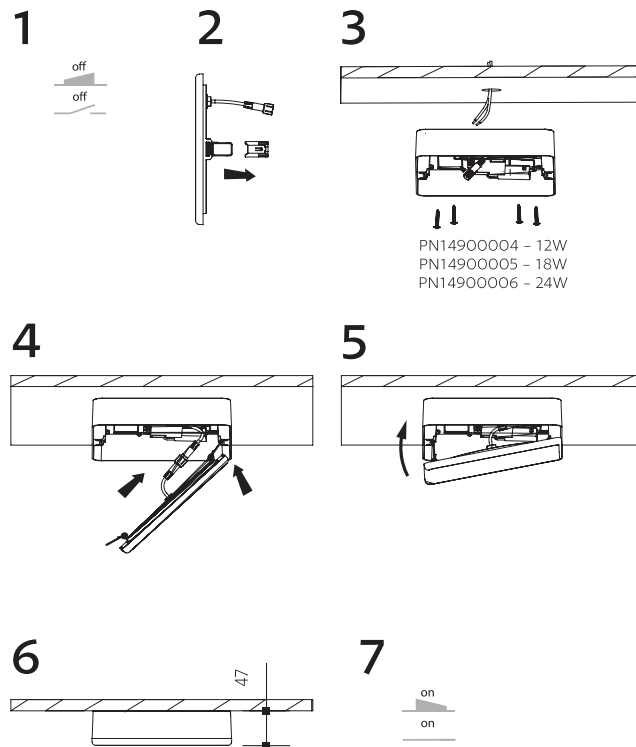

PRÍSAZENÁ MONTÁŽ | PRISADENÁ MONTÁŽ | SURFACE MOUNTING
ANBAULEUCHTE MONTIERUNG

Technické údaje sa môžu zmeniť bez předchozího upozornění.
Technické údaje sa môžu zmeniť bez předchozího upozornění.

Všechna práva vyhrazena.
Všetky práva vyhradené.