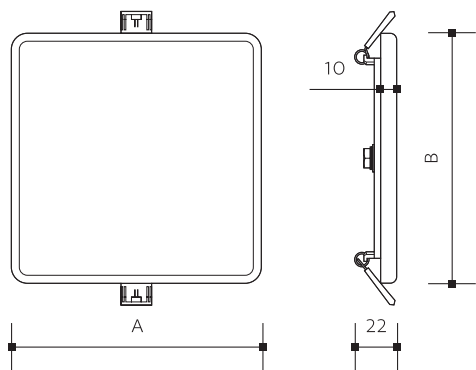

PŘISAZENÁ MONTÁŽ | PRISADENÁ MONTÁŽ | SURFACE MOUNTING
ANBAULEUCHTE MONTIERUNG

Technické údaje se mohou změnit bez předchozího upozornění.
Technické údaje sa môžu zmeniť bez predchádzajúceho upozornenia.