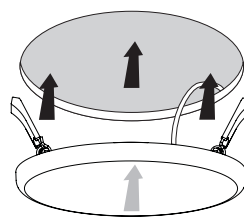

Instalace | Inštalácia | Installation | Installierung

Model	☼	W	lm	K	☼	📏	🔌
PN14100006	-	6	570	3000	Ø75x22	104g	55
PN14300006	-	6	600	4000	Ø75x22	104g	55
PN14100014	DIM	6	570	3000	Ø75x22	104g	55
PN14300014	DIM	6	600	4000	Ø75x22	104g	55
PN14100007	-	12	1140	3000	Ø155x22	314g	135
PN14300007	-	12	1200	4000	Ø155x22	314g	135
PN14100015	DIM	12	1140	3000	Ø155x22	314g	135
PN14300015	DIM	12	1200	4000	Ø155x22	314g	135
PN14100008	-	18	1710	3000	Ø185x22	446g	165
PN14300008	-	18	1800	4000	Ø185x22	446g	165
PN14100016	DIM	18	1710	3000	Ø185x22	446g	165
PN14300016	DIM	18	1800	4000	Ø185x22	446g	165
PN14100009	-	24	2280	3000	Ø215x22	616g	195
PN14300009	-	24	2400	4000	Ø215x22	616g	195
PN14100017	DIM	24	2280	3000	Ø215x22	616g	195
PN14300017	DIM	24	2400	4000	Ø215x22	616g	195
PN14100010	-	6	570	3000	75x75x22	120g	55
PN14300010	-	6	600	4000	75x75x22	120g	55
PN14100018	DIM	6	570	3000	75x75x22	120g	55
PN14300018	DIM	6	600	4000	75x75x22	120g	55
PN14100011	-	12	1140	3000	155x155x22	371g	135
PN14300011	-	12	1200	4000	155x155x22	371g	135
PN14100019	DIM	12	1140	3000	155x155x22	371g	135
PN14300019	DIM	12	1200	4000	155x155x22	371g	135
PN14100012	-	18	1710	3000	185x185x22	575g	165
PN14300012	-	18	1800	4000	185x185x22	575g	165
PN14100020	DIM	18	1710	3000	185x185x22	575g	165
PN14300020	DIM	18	1800	4000	185x185x22	575g	165
PN14100013	-	24	2280	3000	215x215x22	716g	195
PN14300013	-	24	2400	4000	215x215x22	716g	195
PN14100021	DIM	24	2280	3000	215x215x22	716g	195
PN14300021	DIM	24	2400	4000	215x215x22	716g	195

1

2

SÁDROKARTON | SADROKARTÓN
GYPSUM BOARD | GIPSKARTON PLATTEN

3

4

5