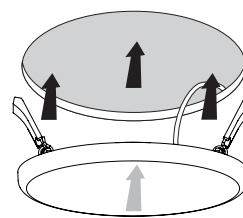

Instalace | Inštalácia | Installation | Installierung

Model	☼	W	lm	K	☼	📏	🔑
PN14100006	-	6	570	3000	Ø75x22	104g	55
PN14300006	-	6	600	4000	Ø75x22	104g	55
PN14100014	DIM	6	570	3000	Ø75x22	104g	55
PN14300014	DIM	6	600	4000	Ø75x22	104g	55
PN14100007	-	12	1140	3000	Ø155x22	314g	135
PN14300007	-	12	1200	4000	Ø155x22	314g	135
PN14100015	DIM	12	1140	3000	Ø155x22	314g	135
PN14300015	DIM	12	1200	4000	Ø155x22	314g	135
PN14100008	-	18	1710	3000	Ø185x22	446g	165
PN14300008	-	18	1800	4000	Ø185x22	446g	165
PN14100016	DIM	18	1710	3000	Ø185x22	446g	165
PN14300016	DIM	18	1800	4000	Ø185x22	446g	165
PN14100009	-	24	2280	3000	Ø215x22	616g	195
PN14300009	-	24	2400	4000	Ø215x22	616g	195
PN14100017	DIM	24	2280	3000	Ø215x22	616g	195
PN14300017	DIM	24	2400	4000	Ø215x22	616g	195
PN14100010	-	6	570	3000	75x75x22	120g	55
PN14300010	-	6	600	4000	75x75x22	120g	55
PN14100018	DIM	6	570	3000	75x75x22	120g	55
PN14300018	DIM	6	600	4000	75x75x22	120g	55
PN14100011	-	12	1140	3000	155x155x22	371g	135
PN14300011	-	12	1200	4000	155x155x22	371g	135
PN14100019	DIM	12	1140	3000	155x155x22	371g	135
PN14300019	DIM	12	1200	4000	155x155x22	371g	135
PN14100012	-	18	1710	3000	185x185x22	575g	165
PN14300012	-	18	1800	4000	185x185x22	575g	165
PN14100020	DIM	18	1710	3000	185x185x22	575g	165
PN14300020	DIM	18	1800	4000	185x185x22	575g	165
PN14100013	-	24	2280	3000	215x215x22	716g	195
PN14300013	-	24	2400	4000	215x215x22	716g	195
PN14100021	DIM	24	2280	3000	215x215x22	716g	195
PN14300021	DIM	24	2400	4000	215x215x22	716g	195

1

2

SÁDROKARTON | SADROKARTÓN
GYPSUM BOARD | GIPSKARTON PLATTEN

3

4

5