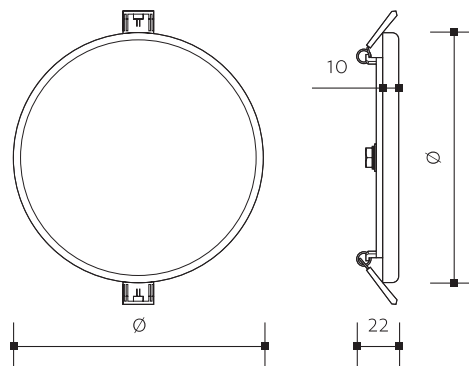

Model	☼	W	lm	K	☼	📏	🔑
PN14100006	-	6	570	3000	Ø75x22	104g	55
PN14300006	-	6	600	4000	Ø75x22	104g	55
PN14100014	DIM	6	570	3000	Ø75x22	104g	55
PN14300014	DIM	6	600	4000	Ø75x22	104g	55
PN14100007	-	12	1140	3000	Ø155x22	314g	135
PN14300007	-	12	1200	4000	Ø155x22	314g	135
PN14100015	DIM	12	1140	3000	Ø155x22	314g	135
PN14300015	DIM	12	1200	4000	Ø155x22	314g	135
PN14100008	-	18	1710	3000	Ø185x22	446g	165
PN14300008	-	18	1800	4000	Ø185x22	446g	165
PN14100016	DIM	18	1710	3000	Ø185x22	446g	165
PN14300016	DIM	18	1800	4000	Ø185x22	446g	165
PN14100009	-	24	2280	3000	Ø215x22	616g	195
PN14300009	-	24	2400	4000	Ø215x22	616g	195
PN14100017	DIM	24	2280	3000	Ø215x22	616g	195
PN14300017	DIM	24	2400	4000	Ø215x22	616g	195
PN14100010	-	6	570	3000	75x75x22	120g	55
PN14300010	-	6	600	4000	75x75x22	120g	55
PN14100018	DIM	6	570	3000	75x75x22	120g	55
PN14300018	DIM	6	600	4000	75x75x22	120g	55
PN14100011	-	12	1140	3000	155x155x22	371g	135
PN14300011	-	12	1200	4000	155x155x22	371g	135
PN14100019	DIM	12	1140	3000	155x155x22	371g	135
PN14300019	DIM	12	1200	4000	155x155x22	371g	135
PN14100012	-	18	1710	3000	185x185x22	575g	165
PN14300012	-	18	1800	4000	185x185x22	575g	165
PN14100020	DIM	18	1710	3000	185x185x22	575g	165
PN14300020	DIM	18	1800	4000	185x185x22	575g	165
PN14100013	-	24	2280	3000	215x215x22	716g	195
PN14300013	-	24	2400	4000	215x215x22	716g	195
PN14100021	DIM	24	2280	3000	215x215x22	716g	195
PN14300021	DIM	24	2400	4000	215x215x22	716g	195