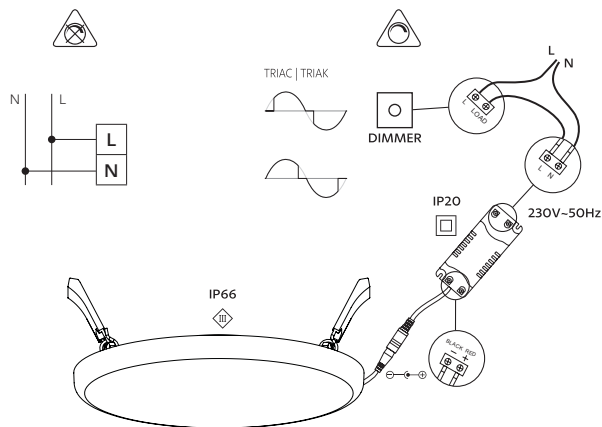

SÁDROKARTON | SADROKARTÓN
GYPSUM BOARD | GIPSKARTON PLATTEN

3