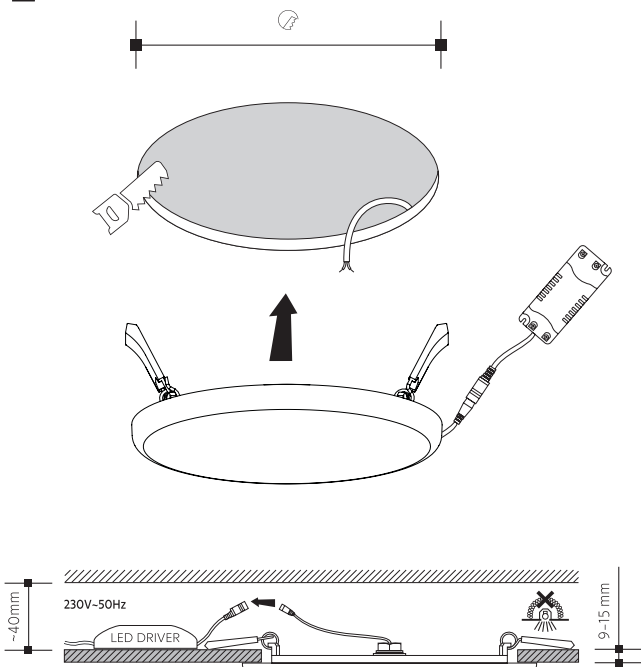

Instalace | Inštalácia | Installation | Installierung

Model	☼	W	lm	K	☼	📏	🔑
PN14100006	-	6	570	3000	Ø75x22	104g	55
PN14300006	-	6	600	4000	Ø75x22	104g	55
PN14100014	DIM	6	570	3000	Ø75x22	104g	55
PN14300014	DIM	6	600	4000	Ø75x22	104g	55
PN14100007	-	12	1140	3000	Ø155x22	314g	135
PN14300007	-	12	1200	4000	Ø155x22	314g	135
PN14100015	DIM	12	1140	3000	Ø155x22	314g	135
PN14300015	DIM	12	1200	4000	Ø155x22	314g	135
PN14100008	-	18	1710	3000	Ø185x22	446g	165
PN14300008	-	18	1800	4000	Ø185x22	446g	165
PN14100016	DIM	18	1710	3000	Ø185x22	446g	165
PN14300016	DIM	18	1800	4000	Ø185x22	446g	165
PN14100009	-	24	2280	3000	Ø215x22	616g	195
PN14300009	-	24	2400	4000	Ø215x22	616g	195
PN14100017	DIM	24	2280	3000	Ø215x22	616g	195
PN14300017	DIM	24	2400	4000	Ø215x22	616g	195
PN14100010	-	6	570	3000	75x75x22	120g	55
PN14300010	-	6	600	4000	75x75x22	120g	55
PN14100018	DIM	6	570	3000	75x75x22	120g	55
PN14300018	DIM	6	600	4000	75x75x22	120g	55
PN14100011	-	12	1140	3000	155x155x22	371g	135
PN14300011	-	12	1200	4000	155x155x22	371g	135
PN14100019	DIM	12	1140	3000	155x155x22	371g	135
PN14300019	DIM	12	1200	4000	155x155x22	371g	135
PN14100012	-	18	1710	3000	185x185x22	575g	165
PN14300012	-	18	1800	4000	185x185x22	575g	165
PN14100020	DIM	18	1710	3000	185x185x22	575g	165
PN14300020	DIM	18	1800	4000	185x185x22	575g	165
PN14100013	-	24	2280	3000	215x215x22	716g	195
PN14300013	-	24	2400	4000	215x215x22	716g	195
PN14100021	DIM	24	2280	3000	215x215x22	716g	195
PN14300021	DIM	24	2400	4000	215x215x22	716g	195

1

2

SÁDROKARTON | SADROKARTÓN
GYPSUM BOARD | GIPSKARTON PLATTEN

3

4

5