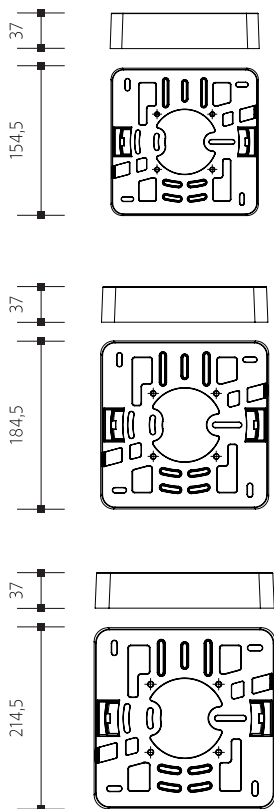

PRÍSAZENÁ MONTÁŽ | PRISADENÁ MONTÁŽ | SURFACE MOUNTING
ANBAULEUCHTE MONTIERUNG

Technické údaje sa môžu zmeniť bez předchozího upozornění.
Technické údaje sa môžu zmeniť bez předchozího upozornění.

All rights reserved.
Alle Rechte vorbehalten.