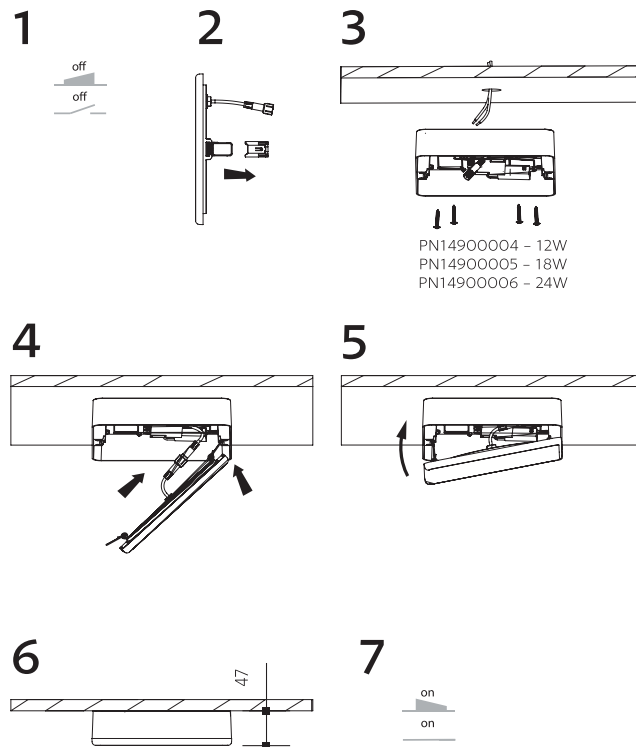

PRÍSAZENÁ MONTÁŽ | PRISADENÁ MONTÁŽ | SURFACE MOUNTING
ANBAULEUCHTE MONTIERUNG

Technické údaje sa môžu zmeniť bez předchozího upozornění.
Technické údaje sa môžu zmeniť bez předchozího upozornění.

All rights reserved.
Alle Rechte vorbehalten.